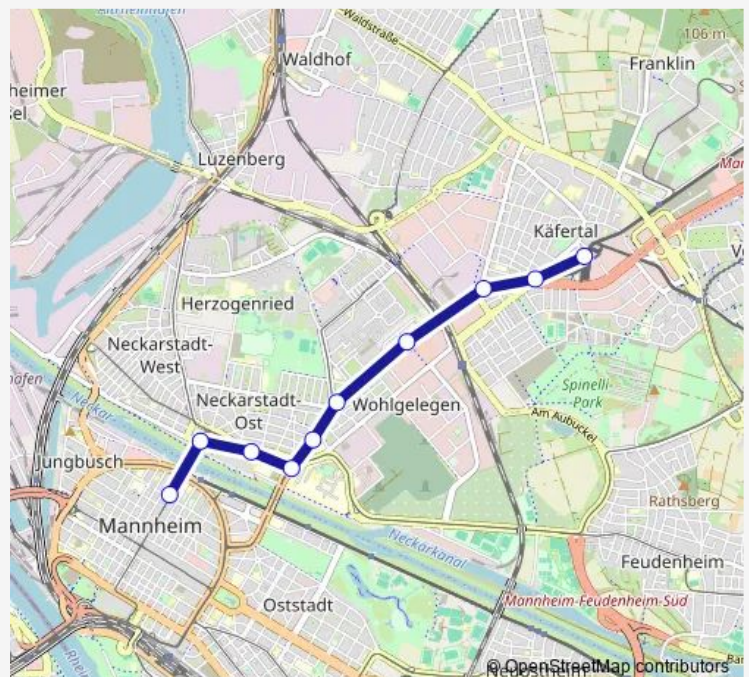

## Tram 15 (Heddesheim -) Wallstadt Ost – MA Käfertal Bf – Universitätsklinikum – Alte Feuerwache – Paradeplatz – MA Hauptbahnhof

[Go to website](#)

### Direction

Käfertal Bahnhof — Abendakademie

10 stops

[Open route schedule](#)

- Käfertal Bahnhof
- Mannheimer Straße
- Käfertal Süd
- Exerzierplatz
- Bonifatiuskirche
- Lange Rötterstraße
- Universitätsklinikum
- Schafweide
- Alte Feuerwache
- Abendakademie

### Route schedule

Käfertal Bahnhof — Abendakademie

|           |             |
|-----------|-------------|
| Monday    | 13:57-15:57 |
| Tuesday   | 13:57-15:57 |
| Wednesday | 13:57-15:57 |
| Thursday  | 13:57-15:57 |
| Friday    | 13:57-15:57 |
| Saturday  | 18:03       |
| Sunday    | —           |

### Route info

Direction: Käfertal Bahnhof

Stops: 10

Trip Duration: 0 hour 14 min

15 Tram time schedules and route maps are available in an offline PDF at [busmaps.com](https://busmaps.com). Use the [busmaps.com](https://busmaps.com) website to see live bus times, train schedule or subway schedule, and step-by-step directions for all public transit in Mannheim