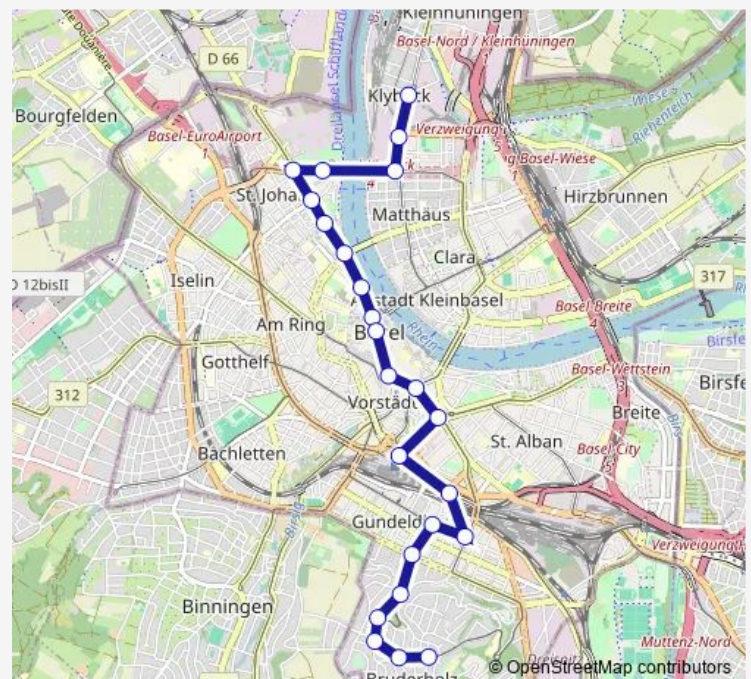

Basel, Volaplatz

Basel, Mülhauserstrasse

Basel, St. Johannis-Tor

Basel, Johanniterbrücke

Basel, Universitätsspital

Basel, Schifflande

Basel, Marktplatz

Basel, Barfüsserplatz

### Route schedule

Basel, Wiesenplatz — Basel, Bruderholz

Monday 04:30

Tuesday 04:30

Wednesday 04:30

Thursday 04:30

Friday 04:30

Saturday —

### Route info

Direction: Basel, Wiesenplatz

Stops: 24

Trip Duration: 0 hour 33 min

Basel, Studio Basel

Basel, Airolostrasse

Basel, Bruderholz

Basel, Voltaplatz

Basel, Mülhauserstrasse

Basel, St. Johannis-Tor

Basel, Johanniterbrücke

Basel, Universitätsspital

Basel, Schifflande

Basel, Marktplatz

Basel, Barfüsserplatz