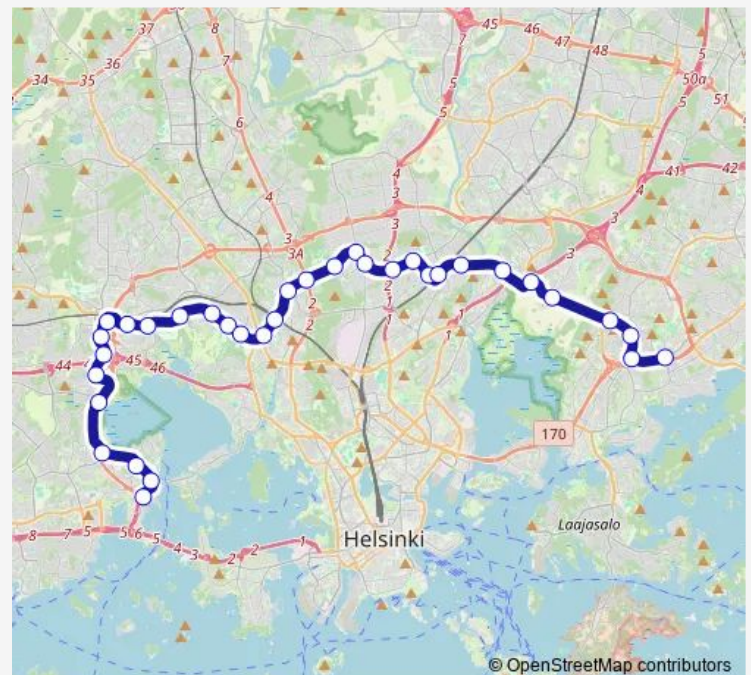

Teininpuisto

Kustaankartano

Maunula

Pirjontie

Pirkkola

Hämeenlinnanväylä

Ilkantie

Huopalahden asema

Vihdintie

Kutomotie

Takomotie

Route schedule

Itäkeskus (M) — Keilaniemi (M)

Monday	04:12-01:15 ⁺¹
Tuesday	04:12-01:15 ⁺¹
Wednesday	04:12-01:15 ⁺¹
Thursday	04:11-01:15 ⁺¹
Friday	04:11-01:15 ⁺¹
Saturday	05:00-01:15 ⁺¹
Sunday	05:00-01:15 ⁺¹

Route info

Direction: Itäkeskus (M)

Stops: 34

Trip Duration: 1 hour 1 min

■ 15 — Itäkeskus (M)-Keilaniemi (M)

Talin siirt.puutarha

Ravitie

Vermo