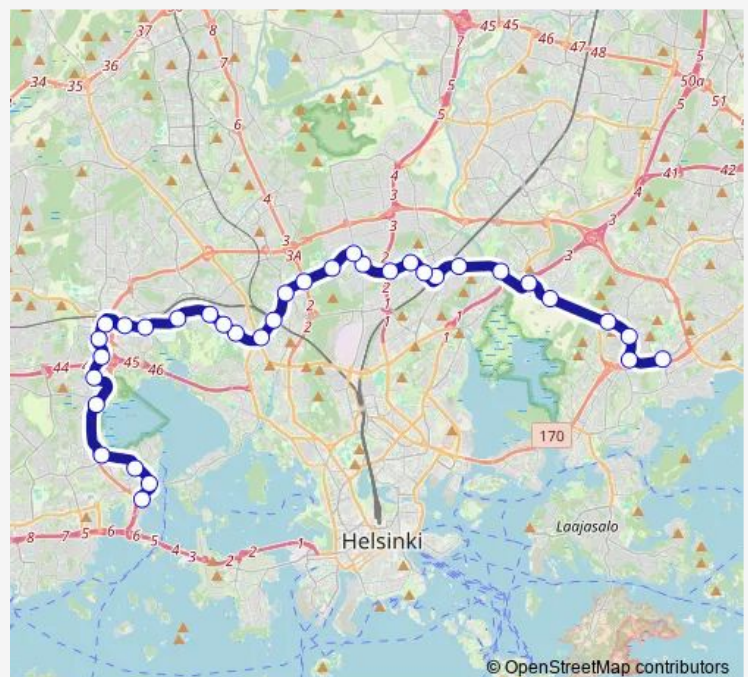

Thursday 04:27-00:35⁺¹

Friday 05:45-23:55

Saturday 06:07-00:55⁺¹

Sunday 05:00-01:15⁺¹

Route info

Direction: Itäkeskus (M)

Stops: 34

Trip Duration: 1 hour 2 min

15 — Itäkeskus (M)-Keilaniemi (M)

BusMaps

Talin siirt.puutarha

Ravitie

Vermo

Perkkaa

Leppävaaran asema

Alberganesplanadi

Linnoitustie

Laajalahti

Lahdenpohja

Maari

Aalto-yliopisto (M)

Otaranta

Keilaniemi (M)

Direction