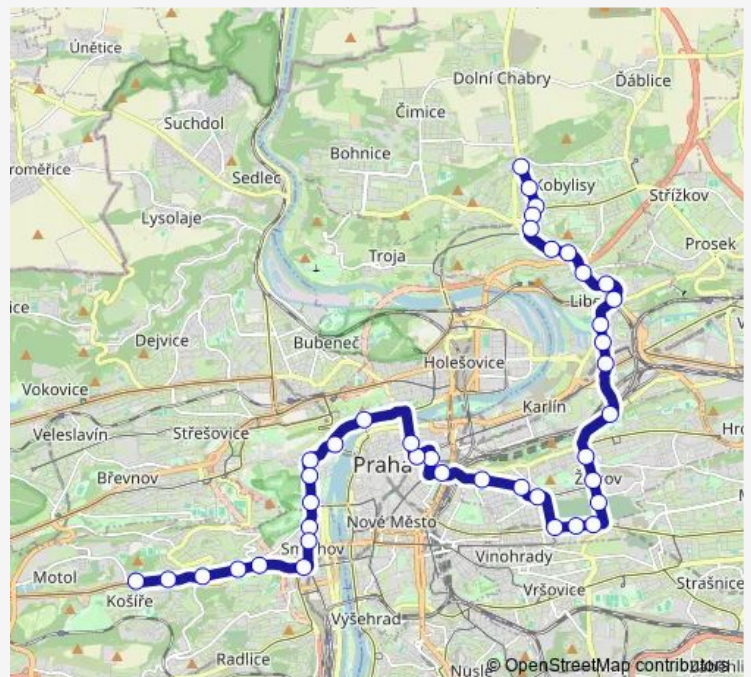

Libeňský zámek

Divadlo pod Palmovkou

Palmovka

Krejčárek

Biskupcova

Nákladové nádraží Žižkov

Mezi Hřbitovy

Želivského

Thursday 05:51-21:55

Friday 05:51-21:55

Saturday 05:38-21:55

Sunday 05:38-21:55

Route info

Direction: Vozovna Kobylisy

Stops: 40

Trip Duration: 0 hour 59 min

15 — Kotlářka - Olšanské hřbitovy

Lipanská

Viktoria Žižkov

Hlavní nádraží

Masarykovo nádraží

Náměstí Republiky

Dlouhá třída

Čechův most