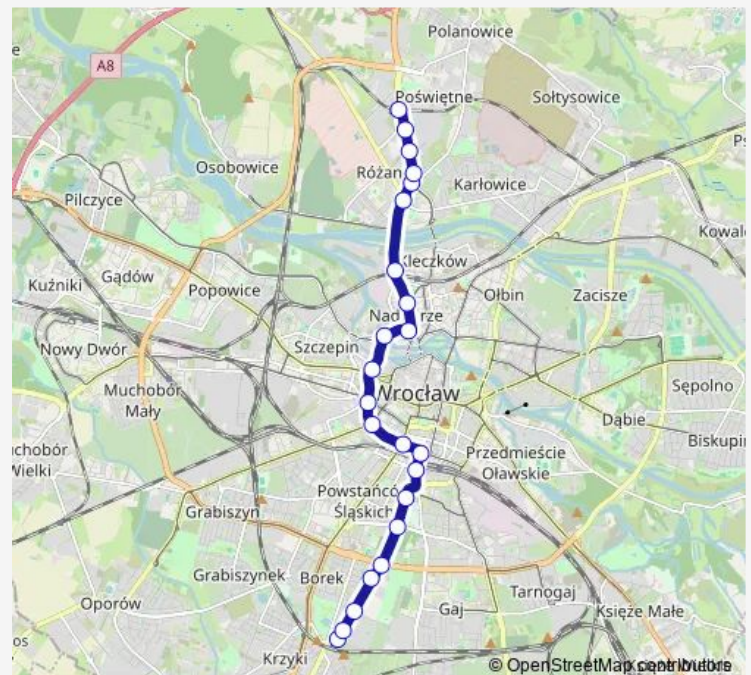

Kamieńskiego

Kamieńskiego

Route schedule

Park Południowy — Poświętne

Monday 05:40-23:00

Tuesday 05:40-23:00

Wednesday 05:40-23:00

Thursday 05:40-23:00

Friday 05:40-23:00

Saturday 05:39-23:00

Sunday 05:39-23:00

Route info

Direction: Park Południowy

Stops: 24

Trip Duration: 0 hour 44 min

Kępińska

Wołowska

Poświętne

Direction

Poświętne — Park Południowy

23 stops

[Open route schedule](#)

Poświętne

Wołowska