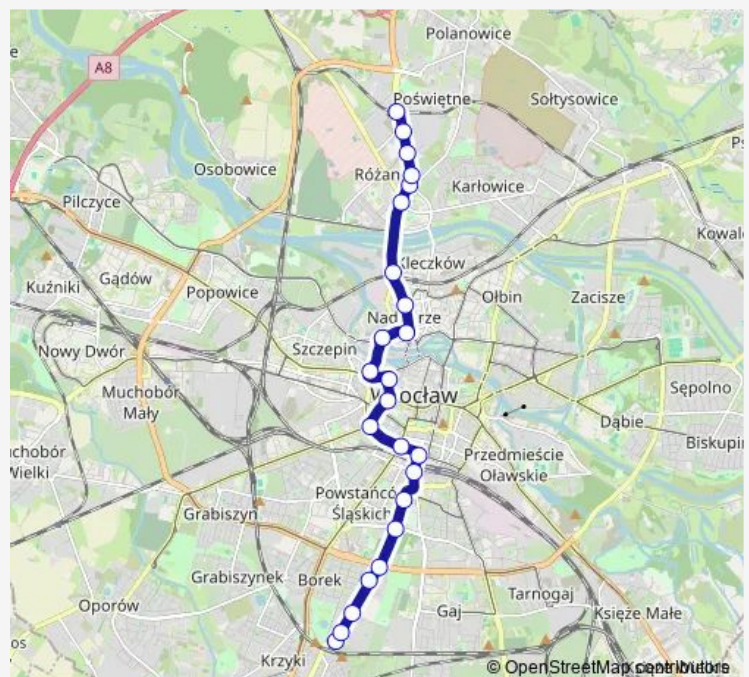

Bałtycka

Kamieńskiego

Kamieńskiego

Route schedule

Park Południowy — Poświętne

Monday 05:40-23:00

Tuesday 05:40-23:00

Wednesday 05:40-23:00

Thursday 05:40-23:00

Friday 05:40-23:00

Saturday 05:39-23:00

Sunday 05:39-23:00

Route info

Direction: Park Południowy

Stops: 24

Trip Duration: 0 hour 44 min

Kępińska

Wołowska

Poświętne

Direction

Poświętne — Park Południowy

23 stops

[Open route schedule](#)

Poświętne