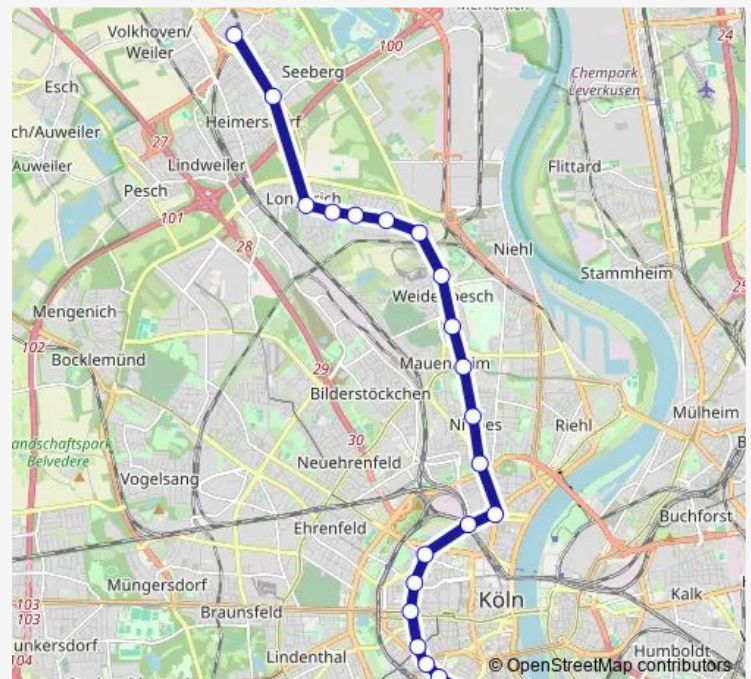

Köln Ebertplatz

Köln Hansaring

Köln Christophstr./Mediapark

Köln Friesenplatz

Köln Rudolfplatz

Köln Zülpicher Platz

Köln Barbarossaplatz

Köln Eifelstr.

Köln Ulrepforte

Route schedule

Köln Chorweiler — Köln Ubierring

Monday	03:13-02:43 ⁺¹
Tuesday	03:13-02:43 ⁺¹
Wednesday	03:14-02:43 ⁺¹
Thursday	03:13-02:43 ⁺¹
Friday	03:14-02:43 ⁺¹
Saturday	03:13-02:43 ⁺¹
Sunday	03:16-02:43 ⁺¹

Route info

Direction: Köln Chorweiler

Stops: 23

Trip Duration: 0 hour 39 min

Köln Chlodwigplatz

Köln Ubierring

Direction

Köln Longerich Friedhof — Köln Ubierring

22 stops

[Open route schedule](#)

Köln Longerich Friedhof

Köln Longericher Str.

Köln Meerfeldstr.

Köln Herforder Str.

Köln Altonaer Platz

Köln Wilhelm-Sollmann-Str.