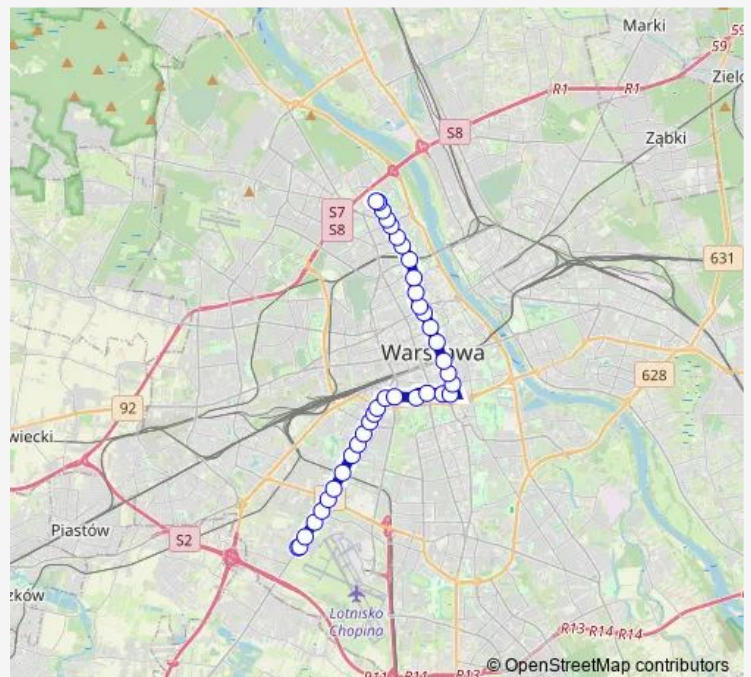

Pl. Narutowicza

Wawelska

Och-Teatr

Route schedule

Woronicza — P+R Al. Krakowska

Monday 03:44-06:31

Tuesday 03:44-06:31

Wednesday 03:44-06:31

Thursday 03:44-06:31

Friday 03:44-06:31

Saturday 03:45-06:27

Sunday 04:05-10:27

Route info

Direction: Woronicza

Stops: 32

Trip Duration: 0 hour 46 min

15 — Marymont-Potok – P+R Al. Krakowska

Bitwy Warszawskiej 1920 r.

Hale Banacha

Dickensa

Korotyńskiego

PKP Rakowiec

Włochy-Ratusz

Hynka

Krakowiaków

Lipowczana

Instytut Lotnictwa

P+R Al. Krakowska

Direction

P+R Al. Krakowska — Marymont-Potok

37 stops

[Open route schedule](#)