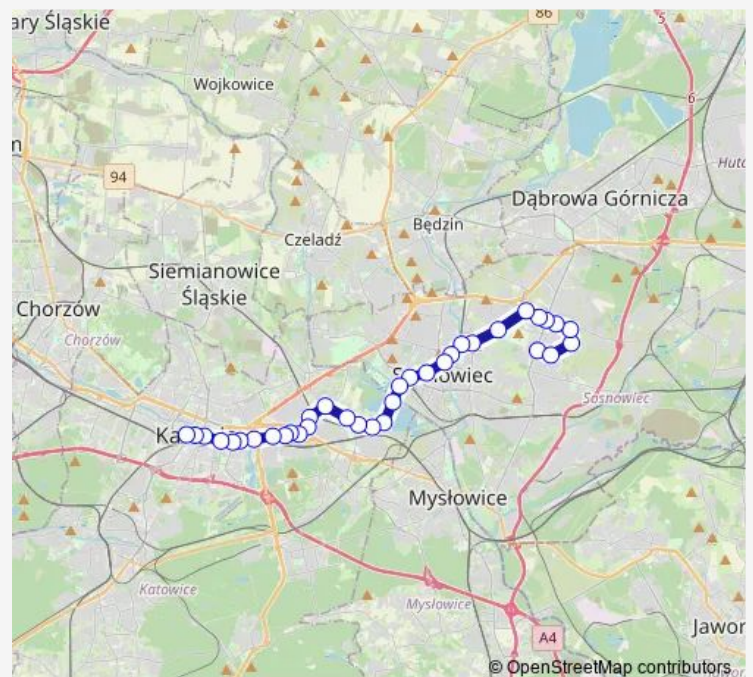

### Route schedule

Katowice Plac Wolności — Zagórze Rondo Jana Pawła II

Monday —

Tuesday 05:22

Wednesday —

Thursday —

Friday —

Saturday —

### Route info

Direction: Katowice Plac Wolności

Stops: 36

Trip Duration: 0 hour 54 min

15

BusMaps

Sosnowiec Dworzec PKP

Sosnowiec Estakada