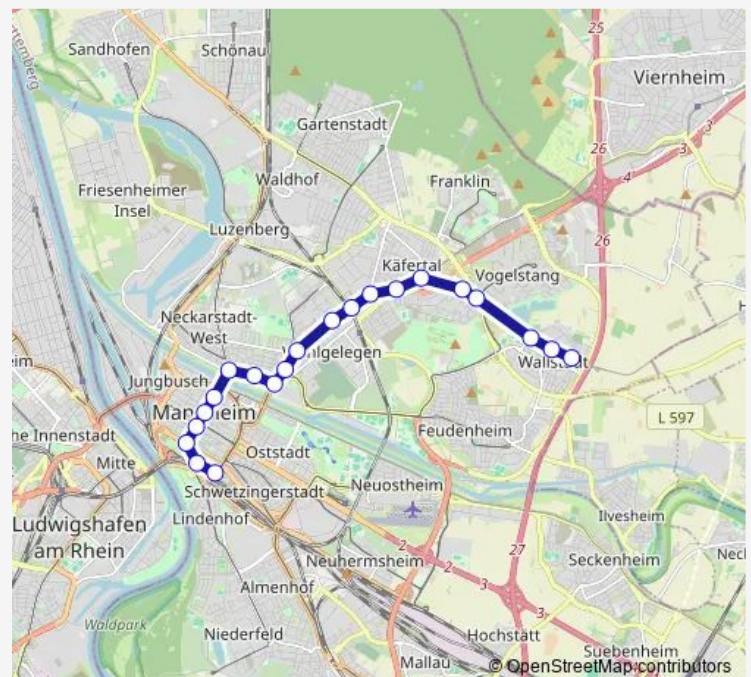

Boveristraße

Käfertal Süd

Mannheimer Straße

Käfertal Bahnhof

Im Rott

Vogelstang West

Wallstadt West

Wallstadt Bahnhof

Saturday —

Sunday —

Route info

Direction: Kunsthalle

Stops: 17

Trip Duration: 0 hour 23 min

Direction

MA Hauptbahnhof — Käfertal Bahnhof

13 stops

[Open route schedule](#)

MA Hauptbahnhof

Kunsthalle

Rosengarten

Nationaltheater

Theresienkrankenhaus

Universitätsklinikum

Route info

Direction: MA Hauptbahnhof

Stops: 13

Trip Duration: 0 hour 17 min

Direction

MA Hauptbahnhof — Wallstadt Ost

21 stops

[Open route schedule](#)