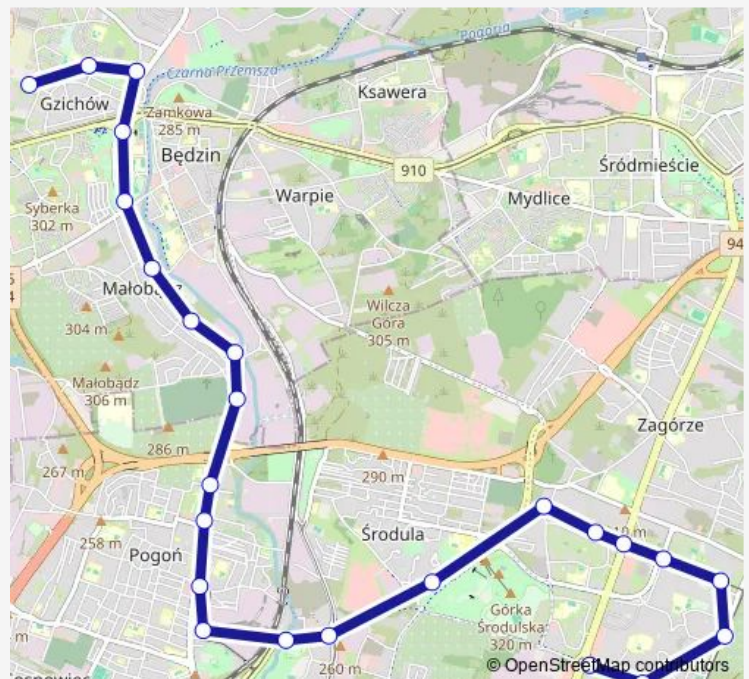

Zagórze BMC

Zagórze Centrum Przesiadkowe

Zagórze Osiedle Białostocka I

Route schedule

Osiedle Zamkowe Pętla — Zagórze Rondo Jana Pawła II

Monday —

Tuesday 03:56-07:37

Wednesday 07:37

Thursday —

Friday —

Saturday —

Sunday 03:56-07:37

Route info

Direction: Osiedle Zamkowe Pętla

Stops: 26

Trip Duration: 0 hour 34 min

Zagórze Osiedle Białostocka II

Zagórze Aleja Paderewskiego

Zagórze Gwiazdna

Zagórze Rondo Jana Pawła II

Zagórze Rondo Jana Pawła II

Direction

Osiedle Zamkowe Pętla — Zagórze Rondo Jana Pawła II

26 stops