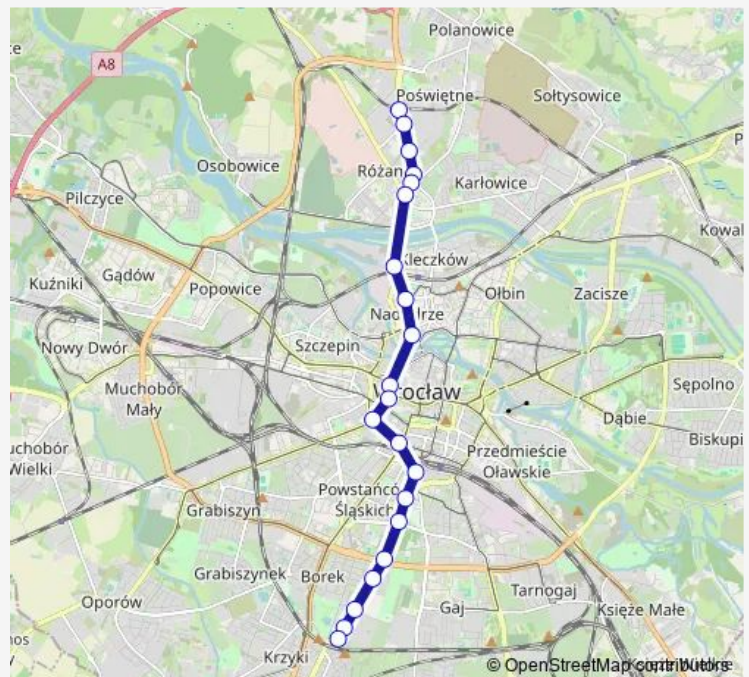

Kępińska

Wołowska

Route schedule

Park Południowy — Poświętne

Monday 04:59-22:17

Tuesday 04:59-22:17

Wednesday 04:59-22:17

Thursday 04:59-22:17

Friday 04:59-22:17

Saturday 05:25-22:17

Sunday 05:25-22:17

Route info

Direction: Park Południowy

Stops: 22

Trip Duration: 0 hour 36 min

Direction

Poświętne — Zajezdnia Ołbin

10 stops

[Open route schedule](#)

Poświętne

Wołowska

Kępińska

Kamieńskiego

Kamieńskiego