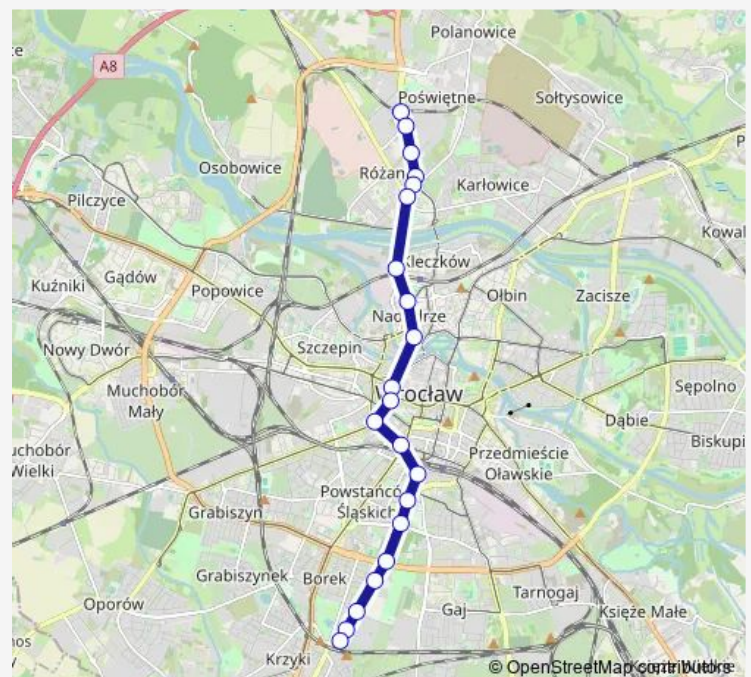

Kamieńskiego

Kępińska

Wołowska

Route schedule

Park Południowy — Poświętne

Monday 04:59-22:17

Tuesday 04:59-22:17

Wednesday 04:59-22:17

Thursday 04:59-22:17

Friday 04:59-22:17

Saturday 05:25-22:17

Sunday 05:25-22:17

Route info

Direction: Park Południowy

Stops: 22

Trip Duration: 0 hour 36 min

Direction

Poświętne — Zajezdnia Ołbin

10 stops

[Open route schedule](#)

Poświętne

Wołowska

Kępińska

Kamieńskiego