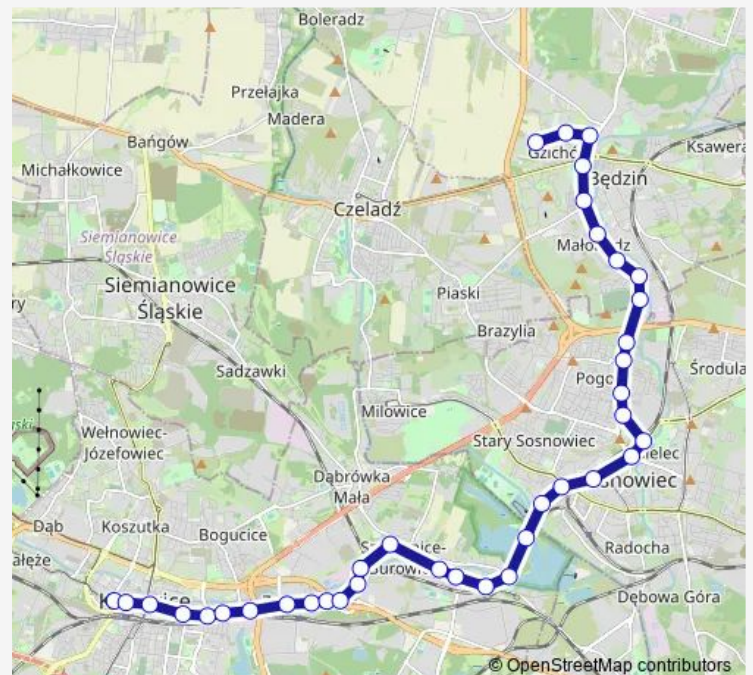

Szopienice Dolina 5 Stawów

Sosnowiec Brynica

Sosnowiec Piłsudskiego/Sobieskiego

Route schedule

Katowice Plac Wolności — Osiedle Zamkowe Pętla

Monday —

Tuesday 17:22-18:52

Wednesday —

Thursday —

Friday —

Saturday —

Sunday —

Route info

Direction: Katowice Plac Wolności

Stops: 37

Trip Duration: 0 hour 57 min

15

BusMaps

Sosnowiec Dworzec PKP

Sosnowiec Estakada

Sielec Park

Pogoń Mariacka

Pogoń Kościół

Pogoń Rybna