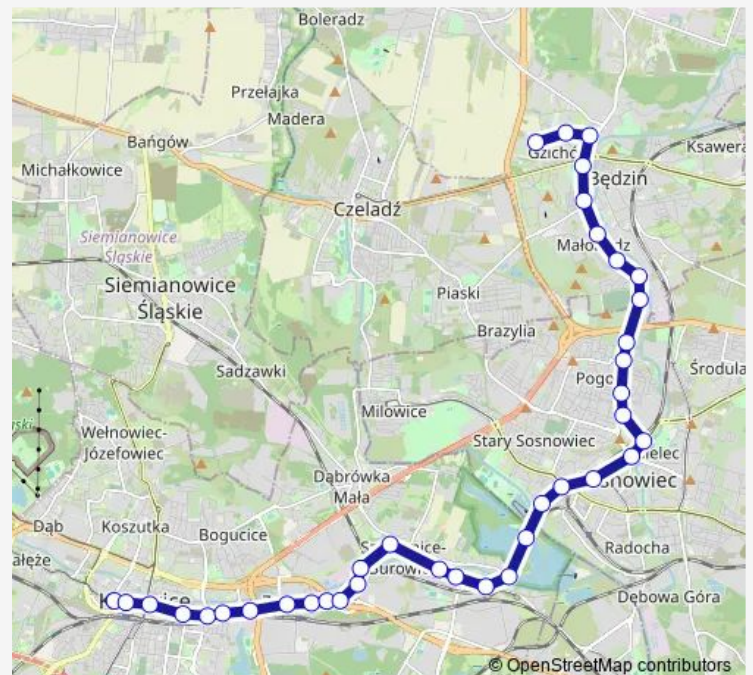

### Route schedule

Katowice Plac Wolności — Osiedle Zamkowe Pętla

Monday —

Tuesday 17:22-18:52

Wednesday —

Thursday —

Friday —

Saturday —

### Route info

Direction: Katowice Plac Wolności

Stops: 37

Trip Duration: 0 hour 57 min

Sosnowiec Dworzec Pkp

Sosnowiec Estakada

Sielec Park

Pogoń Mariacka