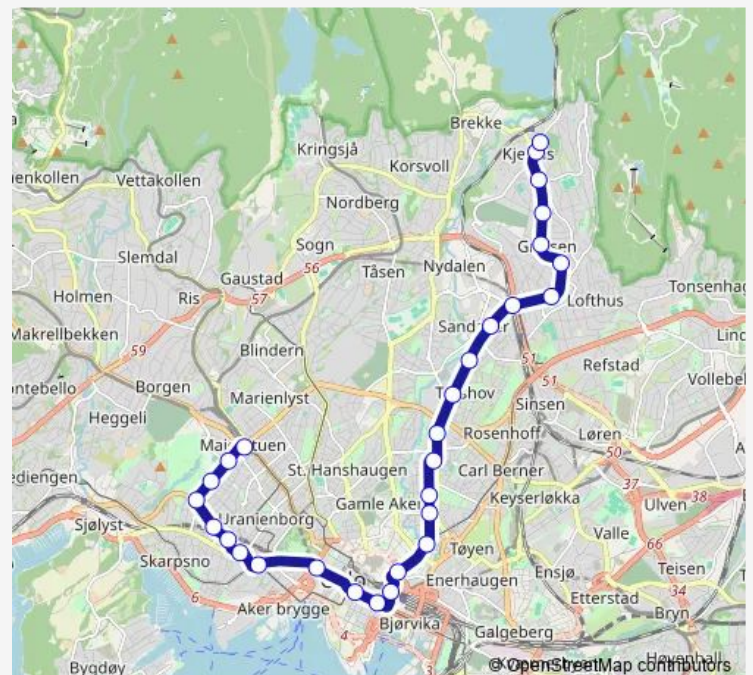

Dronningens gate

Jernbanetorget

Storgata

Nybrua

Schous plass

Olaf Ryes plass

Birkelunden

Biermanns gate

Thursday 05:35-01:10⁺¹

Friday 05:35-01:10⁺¹

Saturday 06:35-01:10⁺¹

Sunday 06:35-01:10⁺¹

Route info

Direction: Majorstuen

Stops: 29

Trip Duration: 0 hour 42 min

15 — Jernbanetorget - Majorstuen via Nat

Storo

Disen

Doktor Smiths vei

Glads vei

Grefsenplatået

Grefsen stadion

Kjelsåsalléen

Kjelsås

Direction

Kjelsås — Majorstuen

29 stops

[Open route schedule](#)

Kjelsås
Kjelsåsalléen
Grefsen stadion
Grefsenplatået
Glads vei
Doktor Smiths vei
Disen
Storo
Grefsenveien
Sandaker senter
Torshov
Biermanns gate
Birkelunden
Olaf Ryes plass
Schous plass
Nybrua
Storgata
Jernbanetorget
Dronningens gate
Øvre Slottsgate
Nationaltheatret
Solli
Niels Juels gate
Lille Frogner allé
Elisenberg