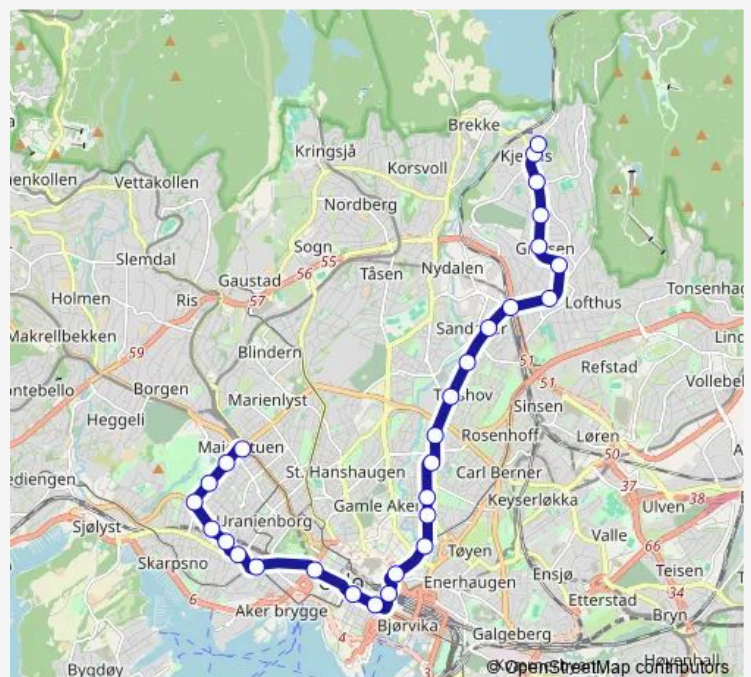

Dronningens gate

Jernbanetorget

Storgata

Nybrua

Schous plass

Olaf Ryes plass

Birkelunden

Biermanns gate

Thursday 05:35-01:10⁺¹

Friday 05:35-01:10⁺¹

Saturday 06:35-01:10⁺¹

Sunday 06:35-01:10⁺¹

Route info

Direction: Majorstuen

Stops: 29

Trip Duration: 0 hour 42 min

15 — Jernbanetorget - Majorstuen via Nat

Storo

Disen

Doktor Smiths vei

Glads vei

Grefsenplatået

Grefsen stadion

Kjelsåsalléen

Kjelsås

Direction

Kjelsås — Majorstuen

29 stops

[Open route schedule](#)

Kjelsås
Kjelsåsalléen
Grefsen stadion
Grefsenplatået
Glads vei
Doktor Smiths vei
Disen
Storo
Grefsenveien
Sandaker senter
Torshov
Biermanns gate
Birkelunden
Olaf Ryes plass
Schous plass
Nybrua
Storgata
Jernbanetorget
Dronningens gate
Øvre Slottsgate
Nationaltheatret
Solli
Niels Juels gate
Lille Frogner allé
Elisenberg