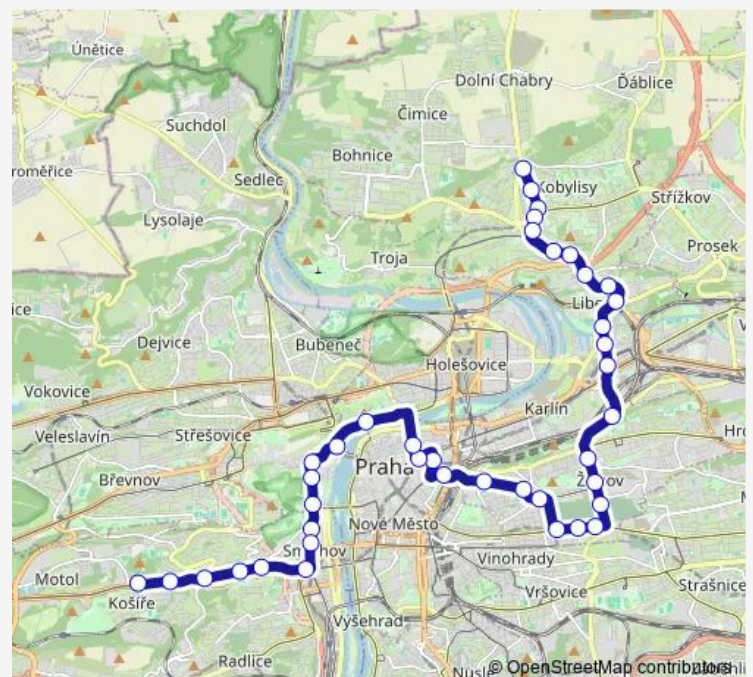

Libeňský zámek

Divadlo pod Palmovkou

Palmovka

Krejčárek

Biskupcova

Nákladové nádraží Žižkov

Mezi Hřbitovy

Želivského

Thursday 05:51-21:55

Friday 05:51-21:55

Saturday 05:38-21:55

Sunday 05:38-21:55

Route info

Direction: Vozovna Kobylisy

Stops: 40

Trip Duration: 0 hour 59 min

15 — Kotlářka - Olšanské hřbitovy

Lipanská

Viktoria Žižkov

Hlavní nádraží

Masarykovo nádraží

Náměstí Republiky

Dlouhá třída

Čechův most