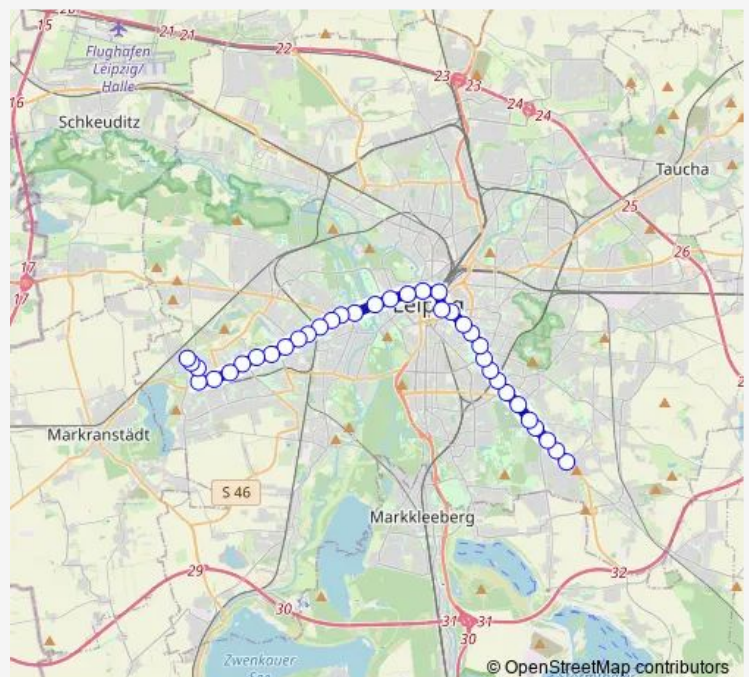

Leipzig, Leibnizstr.

Leipzig, Waldplatz

Leipzig, Sportforum Süd

Leipzig, Angerbrücke/Straßenbahnhof

Leipzig, Lindenauer Markt

Leipzig, Lützner/Merseburger Str.

Leipzig, Henriettenstr.

Leipzig, Lindenau, Bushof

Leipzig, Jupiterstr.

Leipzig, Saturnstr.

Leipzig, Miltitz

Route schedule

Leipzig, Hauptbahnhof/Westseite — Leipzig, Miltitz

Monday —

Tuesday —

Wednesday 20:55

Thursday —

Friday —

Saturday —

Sunday —

Route info

Direction: Leipzig, Hauptbahnhof/Westseite

Stops: 21

Trip Duration: 0 hour 32 min

15 — StN 15

BusMaps

Direction

Leipzig, Miltitz — Leipzig, Meusdorf

36 stops

[Open route schedule](#)

Leipzig, Miltitz

Leipzig, Saturnstr.