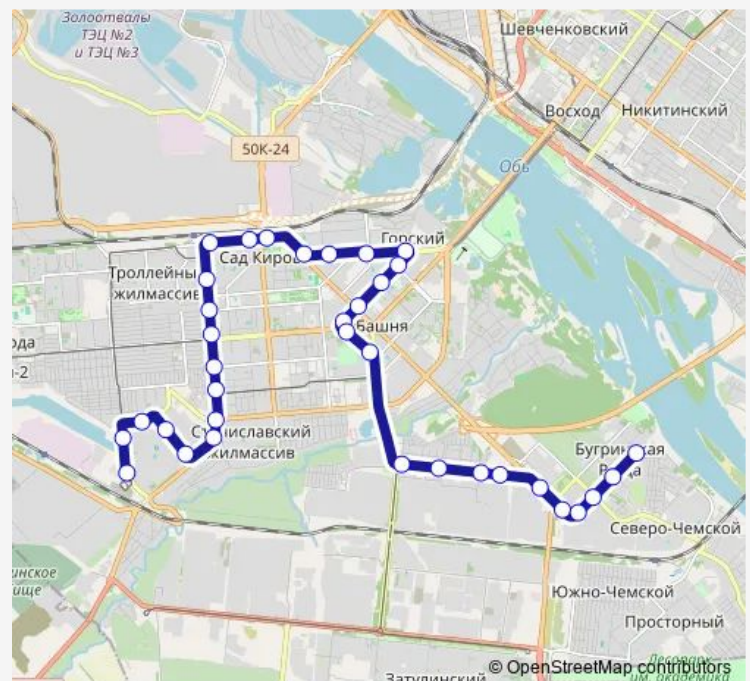

Thursday 02:35-16:34

Friday 02:35-16:34

Saturday 02:51-19:04

Sunday 02:51-19:04

Route info

Direction: Бугринская Роцца

Stops: 35

Trip Duration: 1 hour 10 min

15

BusMaps

Гпту-50

Вокзал Новосибирск-Западный

Ленинский Загс

Улица Плахотного

Клуб имени Чехова

Степная улица