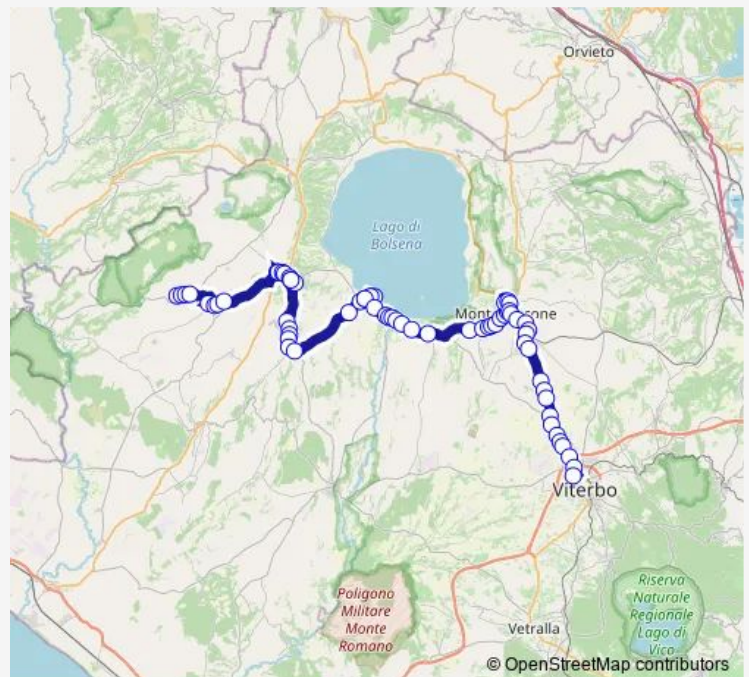

Bus Farnese - Viterbo # Ac766a

[Go to website](#)

Direction

Farnese | Piazza Umberto I # f407 — VITERBO | Riello # f641

67 stops

[Open route schedule](#)

- Farnese | Piazza Umberto I # f407
- Farnese | Corso V. Emanuele III # f408
- Farnese | Via Circonvallazione # f409
- Farnese | Cimitero # f410
- Ischia C. | Piazza Immacolata # f411
- Ischia C. | Via Roma # f412
- Ischia C. | Via Moro # f399
- Ischia C. | Via Lamone Via San Pietro # f426
- Valentano | Via Marconi Via Roma # f392
- Valentano | Via Marconi Via Roma # f393
- Valentano | Via Marconi Via Villa # f394
- Valentano | Via Ritiro (Deposito) # f395
- Valentano | Via Ritiro Via Verentana # f522
- Valentano | Via Moro # f525
- Valentano | Felceti # f526
- Valentano | Via Moro # f527
- Piansano | Cimitero # f528
- Piansano | Via Maternum # f529
- Piansano | Piazzale Burlini # f530
- Piansano | Via Roma # f531
- Piansano | Via Tuscania Via Valleforma # f532

Route schedule

Farnese | Piazza Umberto I # f407 — VITERBO | Riello # f641

Monday	10:15
Tuesday	10:15
Wednesday	10:15
Thursday	10:15
Friday	10:15
Saturday	—
Sunday	—

Route info

Direction: Farnese | Piazza Umberto I # f407

Stops: 67

Trip Duration: 1 hour 20 min

Farnese - Viterbo # Ac766a

Piansano | Valperino # f533

Capodimonte | Via Poggio Marano (Km 6) # f534

Capodimonte | Cimitero # f535

Capodimonte | Via Poggio Marano Via Verentana # f536

Capodimonte | Viale R. Margherita Via San Rocco # f537

Capodimonte | Via Marconi # f538

Capodimonte | Viale R. Margherita Via San Rocco # f539

Capodimonte | Via Poggio Marano Via Verentana # f540

MARTA | Via Verentana Via Terrarossa # f652