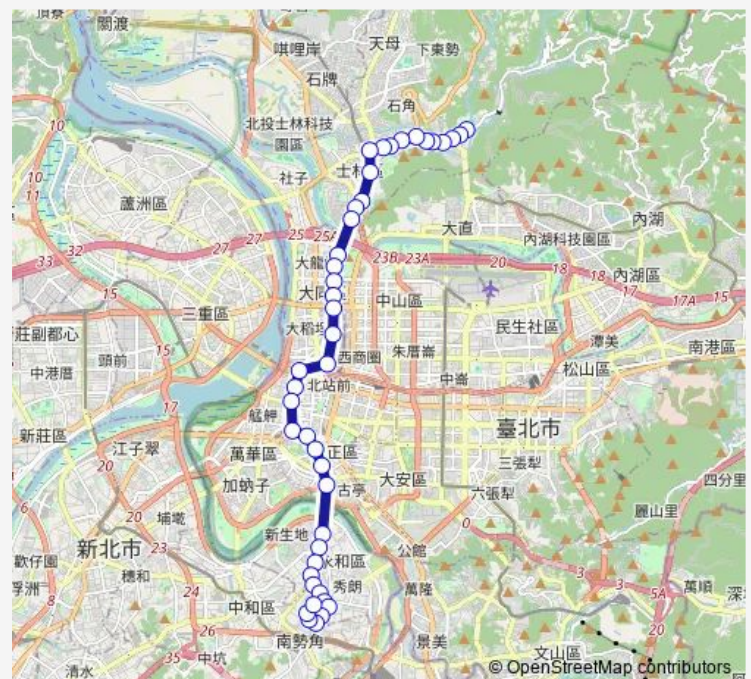

大同國小

成淵高中

民生西路口

Route schedule

故宮博物院 — 潭墘

Monday 06:00-20:00

Tuesday 06:00-20:00

Wednesday 06:00-20:00

Thursday 06:00-20:00

Friday 06:00-20:00

Saturday 08:30-20:00

Sunday 08:30-20:00

Route info

Direction: 故宮博物院

Stops: 43

Trip Duration: 1 hour 11 min

304承德 — 故宮博物院-永和

臺北車站(承德)

捷運北門站

中華路北站

捷運西門站

小南門(和平院區)

捷運小南門站

中正二分局

寧波重慶路口

重慶南路三段(中正橋)

捷運頂溪站

中興街口

樂華夜市

永和路口

永安市場(永貞路)

823紀念公園