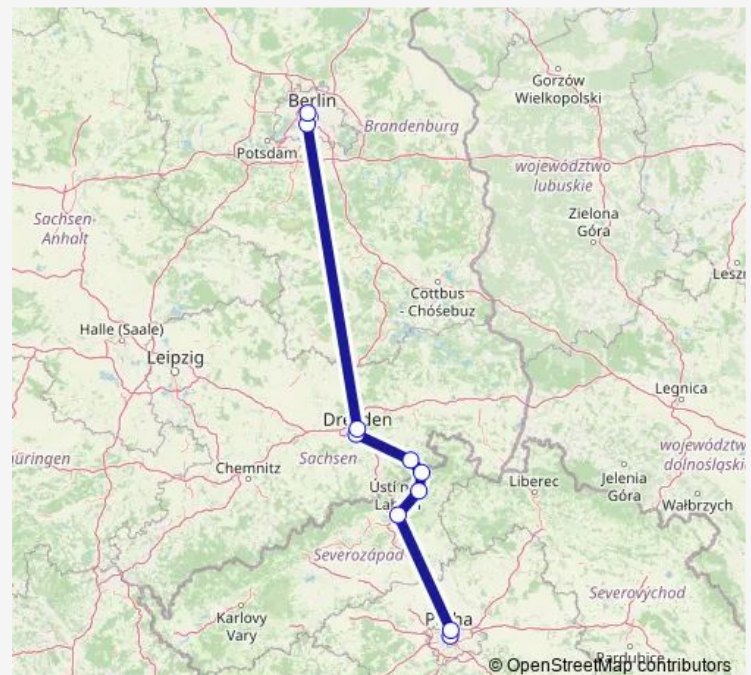

Rail EC 170

[Go to website](#)**Direction**

Praha hl.n. — Berlin Hbf (tief)

10 stops

[Open route schedule](#)

Praha hl.n.

Praha-Holesovice

Usti nad Labem hl.n.

Decin hl.n.

Schöna(Gr)

Bad Schandau

Dresden Hbf

Dresden-Neustadt

Berlin Südkreuz

Berlin Hbf (tief)

Route schedule

Route info

Direction: Praha hl.n.

Stops: 10

Trip Duration: 4 hour 9 min

■ EC 170

BusMaps

Direction

Praha hl.n. — Berlin Hbf (tief)

10 stops

[Open route schedule](#)

Praha hl.n.

Praha-Holesovice

Usti nad Labem hl.n.

Decin hl.n.

Schöna(Gr)

Bad Schandau