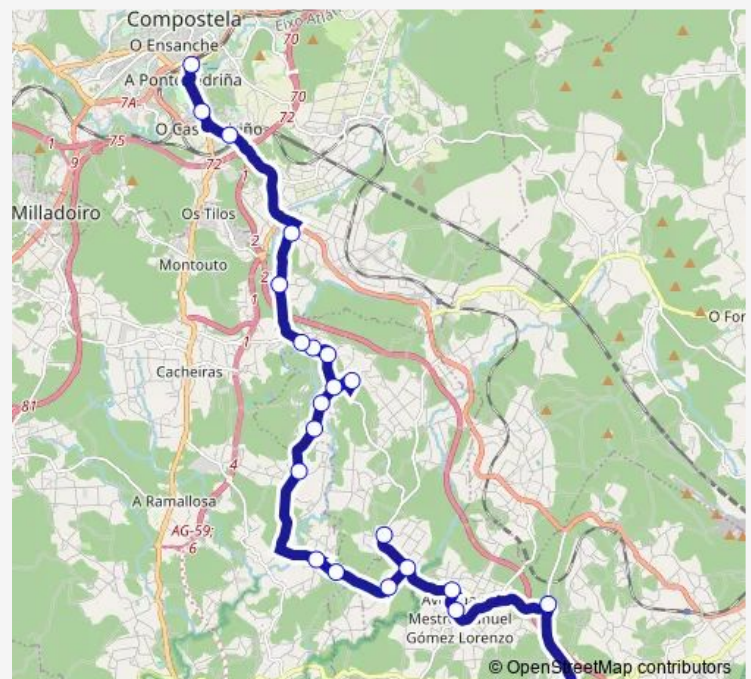

Thursday —

Friday 10:30-19:55

Saturday 11:10

Sunday —

Route info

Direction: Cruce De Sarandón

Stops: 22

Trip Duration: 0 hour 35 min

■ XG807026 — Santiago E.I.-Cruce de Sarandón

BusMaps

Direction

Santiago E.I. — Cruce De Sarandón

22 stops

[Open route schedule](#)

Santiago E.I.

El Corte Inglés

Laraño

Rivas1

Rivas2

Baamonde

Baamonde-Taibo

Baamonde-Lamas

Trasariz

Terrón

Wednesday 09:00-18:20

Thursday —

Friday 09:00-18:20

Saturday 17:30

Sunday —

Route info

Direction: Santiago E.I.

Stops: 22