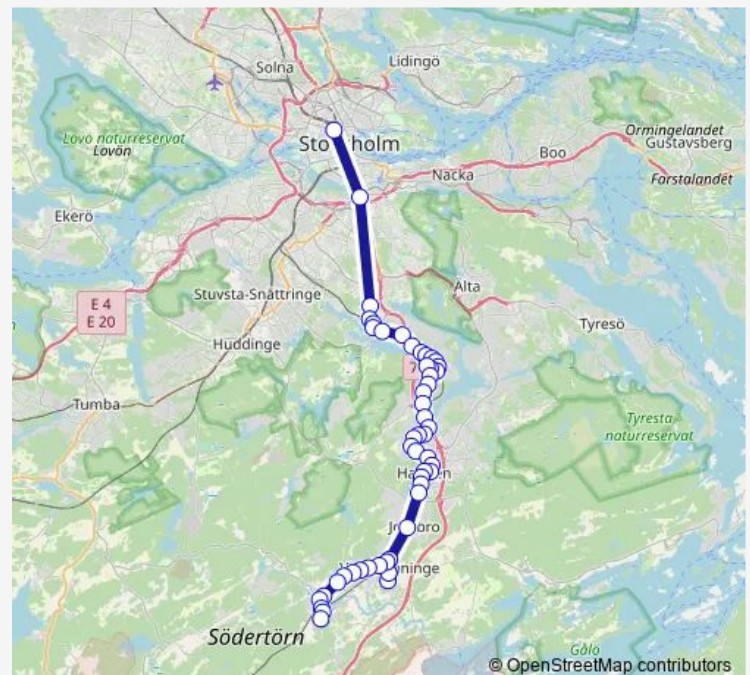

Länna gård

Route schedule

Stockholm C Klarabergsviadukte — Lillgården

Monday 00:52-04:37

Tuesday 00:52-04:37

Wednesday 00:52-04:37

Thursday 00:52-04:37

Friday 00:52-04:37

Saturday 01:40-04:10

Sunday 01:40-04:10

Route info

Direction: Stockholm C Klarabergsviadukte

Stops: 53

Trip Duration: 1 hour 18 min

Söderhagsvägen

Hallstens väg

Haninge centrum

Handen Rudsjöterrassen

Vallavägen

Tuvvägen

Jordbro station Nynäsvägen

Hanveden

Västerhaninge station

Ribbyskolan