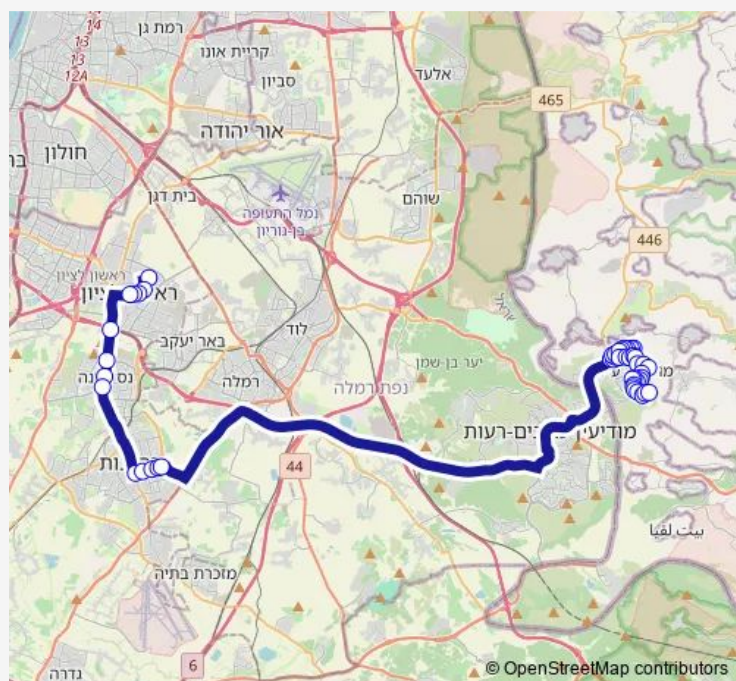

ירושלים/דוד הראובני

ירושלים/בלפור

ירושלים/שרה ואליהו

ת. רכבת ראשונים

ויצמן/המאה ואחד

קניות/ויצמן

ת. מרכזית נס ציונה/ויצמן

עזרא/סמטת נחמני

שד. יחזקאל/רב ושמואל

יהודה הנשיא/יחזקאל

תיבות דואר/יהודה הנשיא

Route schedule

בית עלמין צבאי/יוסף בורג — אבי עזרי ז

Monday	—
Tuesday	—
Wednesday	—
Thursday	—
Friday	—
Saturday	19:40
Sunday	—

Route info

Direction: בית עלמין צבאי/יוסף בורג

Stops: 50

Trip Duration: 1 hour 33 min

893 BusMaps — בית עלמין צבאי/יוסף בורג-ראשון לציון <-אבי עזרי ז- מודיעין עילית-20

יהודה הנשיא ה

יהודה הנשיא / רשב"י

שדרות אביי ורבא /יהודה הנשיא

ב"ס מאה שערים

ישיבת מיר/רבי עקיבא