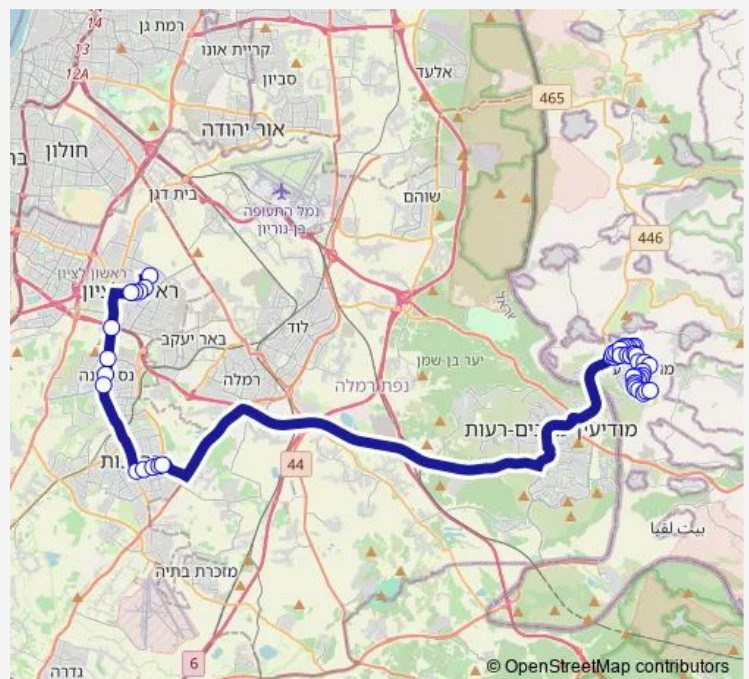

Thursday —

Friday —

Saturday 20:10

Sunday —

Route info

Direction: בית עלמין צבאי/יוסף בורג

Stops: 50

Trip Duration: 1 hour 33 min