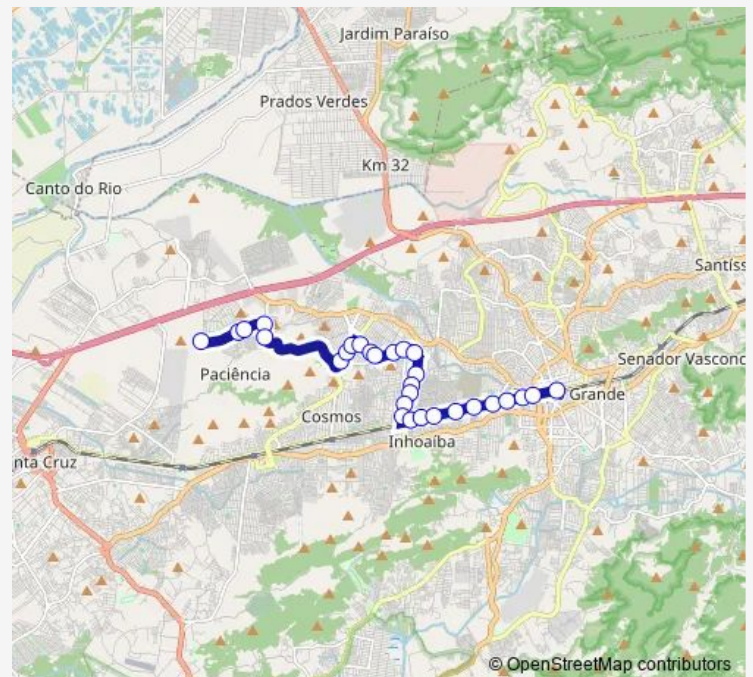

### Route schedule

Jardim Palmares : Linha 893 — Ponto Final: Campo Grande : Linhas para Zona Oeste (via Rua Barcelos Domingos)

Monday	00:00
Tuesday	00:00
Wednesday	00:00
Thursday	00:00
Friday	00:00
Saturday	00:00
Sunday	00:00

### Route info

Direction: Jardim Palmares : Linha 893

Stops: 29

Trip Duration: 0 hour 35 min

Filomena

Sousa Freitas

Murilo Alvarenga

Estação Benjamin do Monte

Iraci Doyle

Dom Pedrito

Campinho

Praça dos Estudantes

Ponto Final: Campo Grande : Linhas para Zona Oeste (via  
Rua Barcelos Domingos)

## Direction

Ponto Final: Campo Grande : Linhas para Zona Oeste (via Rua Barcelos Domingos) — Jardim Palmares : Linha 893

33 stops

[Open route schedule](#)

Ponto Final: Campo Grande : Linhas para Zona Oeste (via Rua Barcelos Domingos)