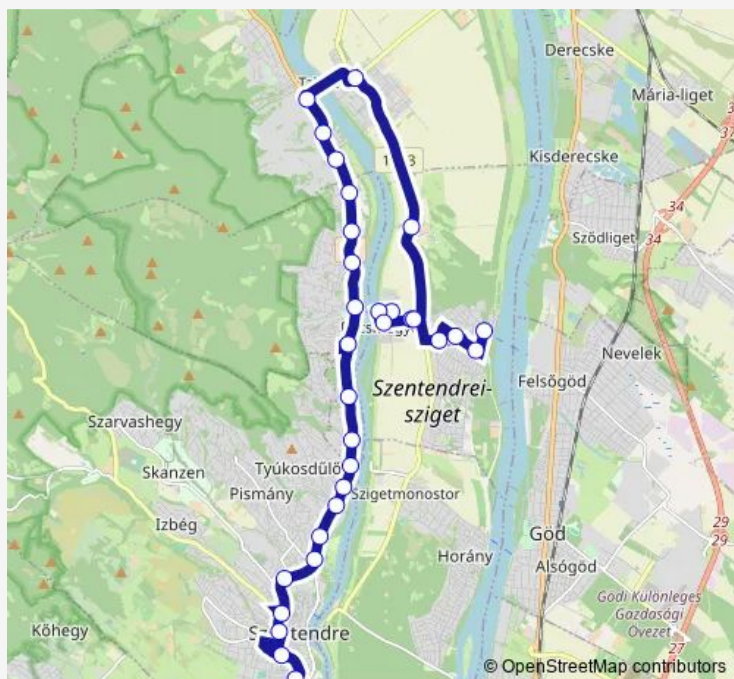

### Route schedule

Surány, Napsugár tér — Szentendre, autóbusz-állomás

Monday 05:10-16:45

Tuesday 05:10

Wednesday 05:10

Thursday 05:10

Friday 05:10-16:45

Saturday 10:20-16:45

### Route info

Direction: Surány, Napsugár tér

Stops: 31

Trip Duration: 0 hour 45 min

893 — Budapest - Szentendre - Tahitótfalu - Surány - Szigetmonostor

Szentendre, szigetmonostori rév

Szentendre, Barackvirág utca