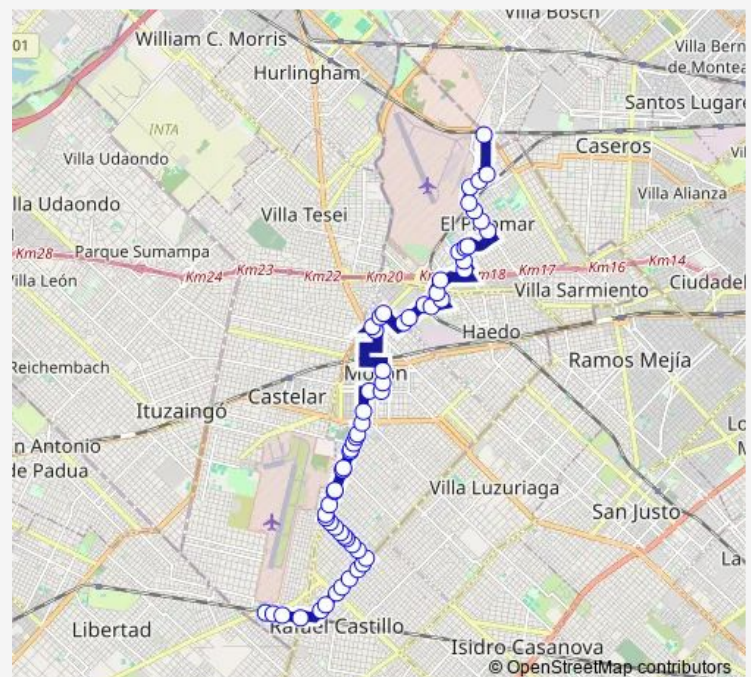

### Route schedule

Stevenson 2202-2300 — Itacumbu 611-699

Monday 05:00-23:40

Tuesday 05:00-23:40

Wednesday 05:00-23:40

Thursday 05:00-23:40

Friday 05:00-23:40

Saturday 05:00-23:40

### Route info

Direction: Stevenson 2202-2300

Stops: 61

Trip Duration: 1 hour 6 min

634A — Jmmorn634

Avenida EVA Perón 2528

Avenida EVA Perón 2302-2398

Coronel Arena 600-698

Avenida EVA Perón 2002-2100

Avenida EVA Perón 1983-1999

Avenida EVA Perón 1651-1699

Avenida EVA Perón 1652-1700

Avenida EVA Perón 1571-1599

Avenida EVA Perón 1502-1526

Avenida EVA Perón 1407-1451

Humberto Primo 1246

## Route info

Direction: Stevenson 2202-2300

Stops: 69

Trip Duration: 1 hour 7 min

Avenida EVA Perón 2302-2398

Coronel Arena 600-698

Avenida EVA Perón 2002-2100

Avenida EVA Perón 1983-1999