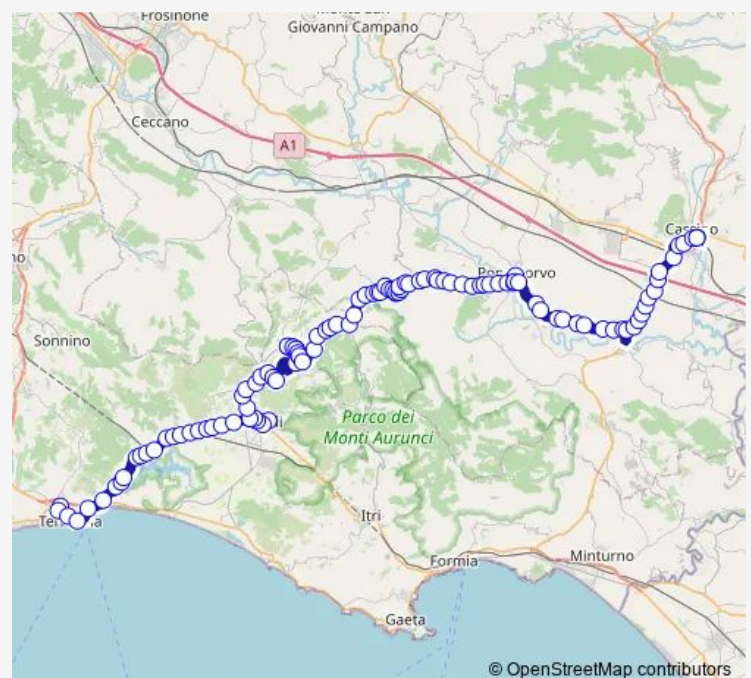

Fondi | Via Appia Via Vescovo # f3974

Fondi | Via Appia Via Cardinale # f3975

Fondi | Via Appia Via Fosso Lenola # f3976

Route schedule

Terracina | Stazione FS # f4008 — Cassino | Viale Garigliano Via Volturno # f4412

Monday	10:30
Tuesday	10:30
Wednesday	10:30
Thursday	10:30
Friday	10:30
Saturday	05:55-11:00
Sunday	—

Route info

Direction: Terracina | Stazione FS # f4008

Stops: 113

Trip Duration: 2 hour 10 min

Fondi | Via Appia Via S. Giovanni # f3977