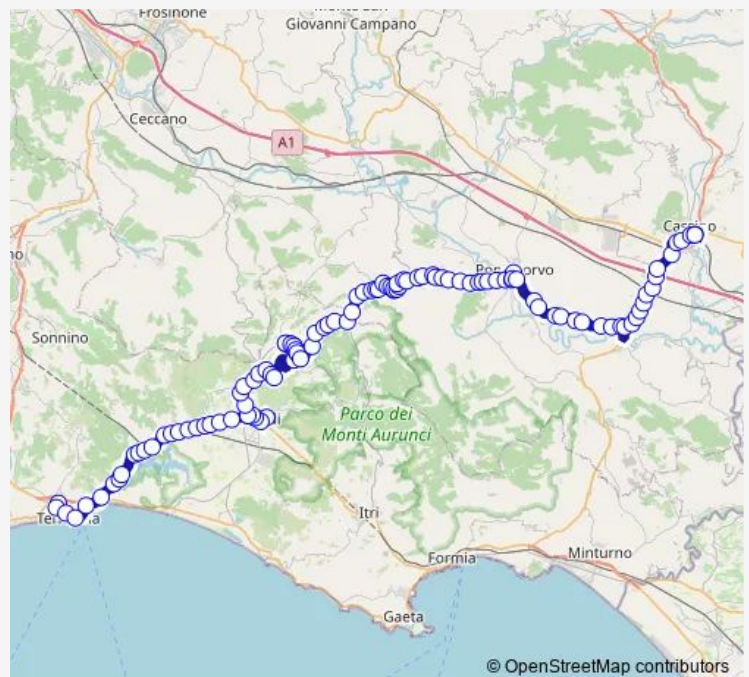

Fondi | Via Appia Via Vescovo # f3974

Fondi | Via Appia Via Cardinale # f3975

Fondi | Via Appia Via Fosso Lenola # f3976

Route schedule

Terracina | Stazione FS # f4008 — Cassino | Viale Garigliano Via Volturno # f4412

Monday	10:30
Tuesday	10:30
Wednesday	10:30
Thursday	10:30
Friday	10:30
Saturday	05:55-11:00
Sunday	—

Route info

Direction: Terracina | Stazione FS # f4008

Stops: 113

Trip Duration: 2 hour 10 min

Terracina - Cassino # Tr045a