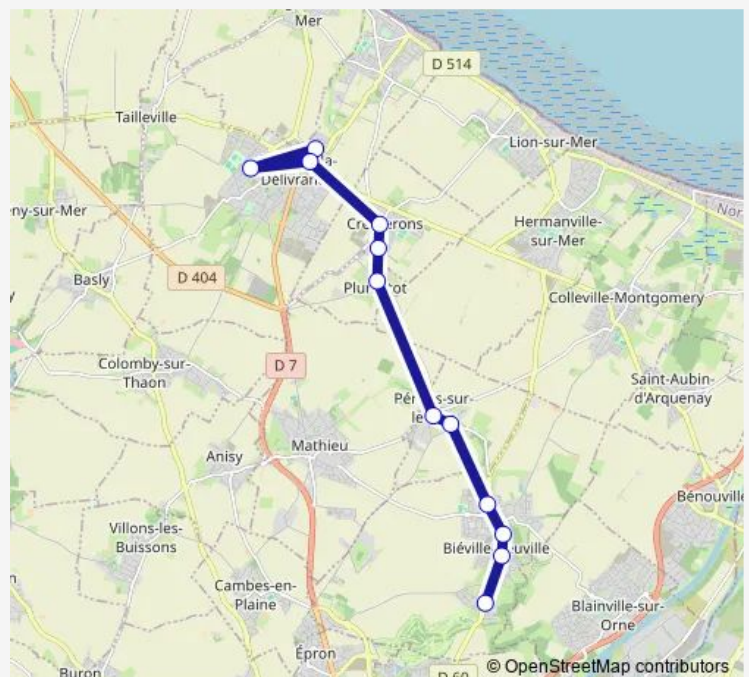

Wednesday 18:00

Thursday 18:00

Friday —

Saturday —

Sunday —

Route info

Direction: Douvres LA Delivrande: basilique

Stops: 15

Trip Duration: 0 hour 41 min

Direction

Douvres LA Delivrande: maitrise — Ouistreham: petit bonheur

16 stops

[Open route schedule](#)

Douvres LA Delivrande: maitrise

Douvres LA Delivrande: collège marot

Douvres LA Delivrande: le bout varin