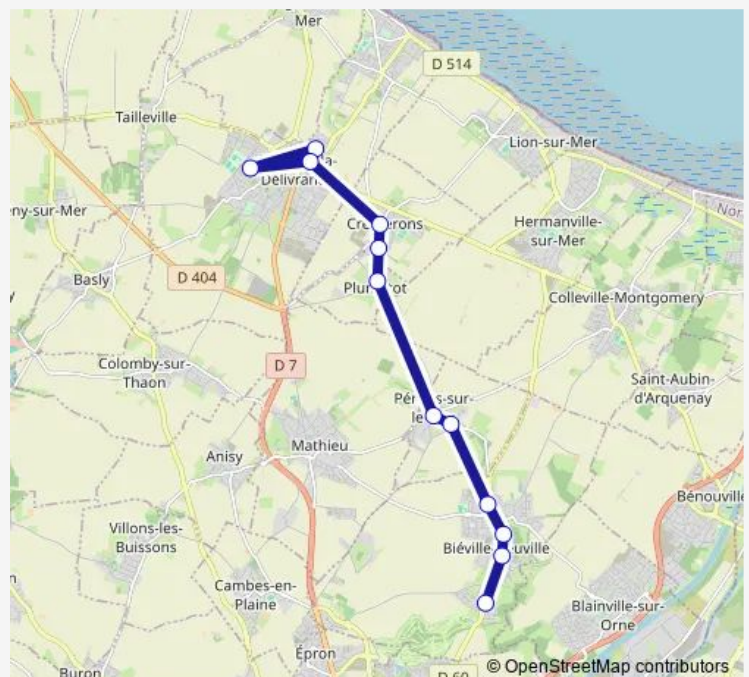

Direction

Douvres LA Delivrande: basilique — Blainville SUR Orne: colbert

15 stops

[Open route schedule](#)

Douvres LA Delivrande: basilique

Lion SUR Mer: haut lion

Lion SUR Mer: bas lion

Hermanville SUR Mer: plage

Ouistreham: église

Ouistreham: riva centre

Blainville SUR Orne: mairie

Blainville SUR Orne: colbert

Route schedule

Douvres LA Delivrande: basilique — Blainville SUR Orne: colbert

Monday	18:00
Tuesday	18:00
Wednesday	18:00
Thursday	18:00
Friday	—
Saturday	—
Sunday	—

Route info

Direction: Douvres LA Delivrande: basilique

Stops: 15

Trip Duration: 0 hour 41 min

Direction

Ouistreham: sacré cœur — Douvres LA Delivrande: collège marot

15 stops

[Open route schedule](#)