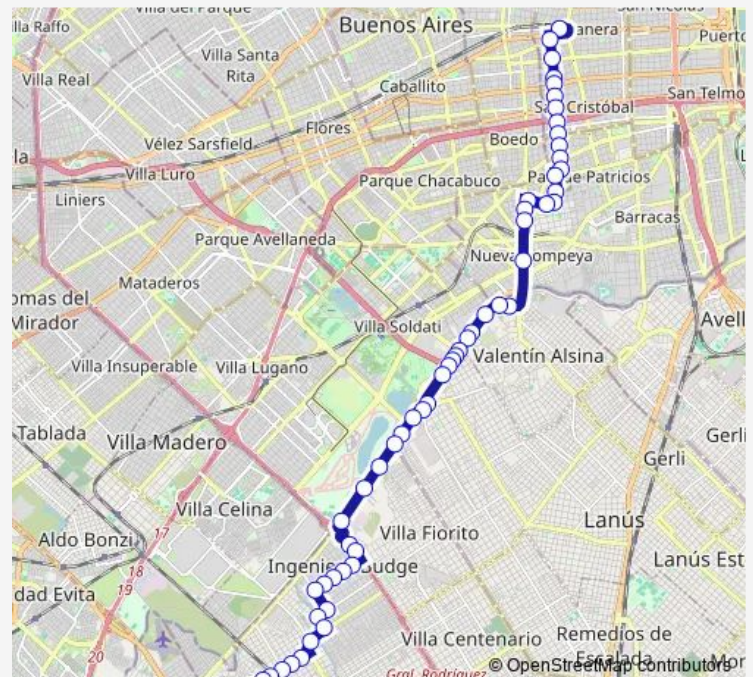

Baradero 1702-1800

Presidente Juan Domingo Perón 5116

Presidente Juan Domingo Perón 5199-5299

Camino DE LA Rivera SUD 80

CAMINO DE LA RIVERA SUD 80

Camino DE LA Rivera SUD 80

Camino DE LA Rivera SUD 418

Camino DE LA Rivera SUD 418

DE LA Rivera SUR - Carlos Pellegrini 208

### Route schedule

Avenida Olimpo 1712-1798 — 223 24 DE Noviembre

Monday 00:24-23:30

Tuesday 00:24-23:30

Wednesday 00:24-23:30

Thursday 00:24-23:30

Friday 00:24-23:30

Saturday 00:24-23:30

### Route info

Direction: Avenida Olimpo 1712-1798

Stops: 47

Trip Duration: 1 hour 4 min

31B — Jnamba031

DE LA Rivera SUR - Carlos Pellegrini

DE LA Rivera SUR - Carlos Pellegrini

DE LA Rivera SUR - Carlos Pellegrini 2674