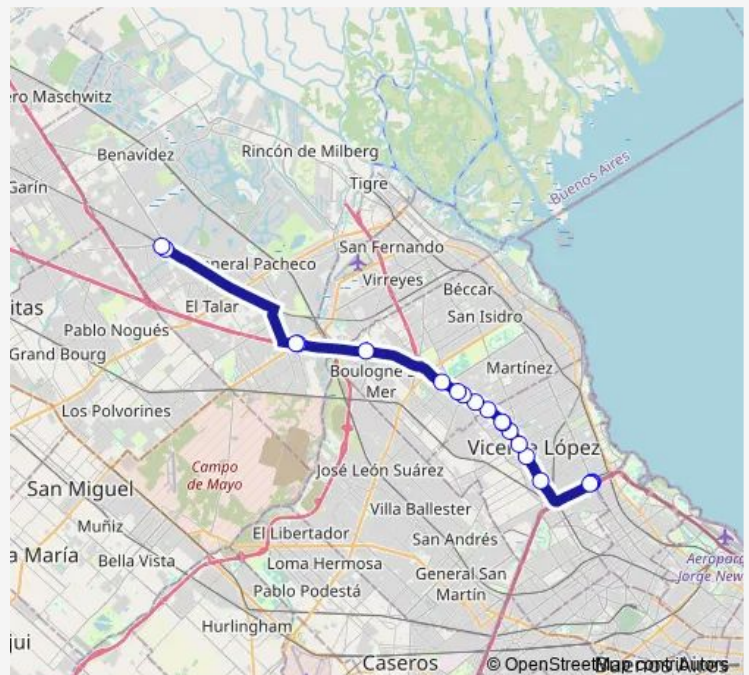

Colectora Y Thames Buenos Aires

Panamericana

Edison 3201 Buenos Aires

Panamericana Y SAN Lorenzo Buenos Aires

Panamericana Y Ugarte Buenos Aires

Panamericana Y Melo Buenos Aires

Avenida Maipú Y Zufriategui-1

### Route schedule

Estación López Camelo Buenos Aires — Avenida Maipú Y Zufriategui-1

Monday 00:24-23:30

Tuesday 00:24-23:30

Wednesday 00:24-23:30

Thursday 00:24-23:30

Friday 00:24-23:30

Saturday 00:24-23:30

### Route info

Direction: Estación López Camelo Buenos Aires

Stops: 10

Trip Duration: 2 hour 13 min

228EB — Jpbsas228e

Panamericana Y Melo Buenos Aires

Autopista Panamericana Y Antonio Malaver

Autopista Panamericana Y Ugarte

AUTOPISTA PANAMERICANA Y PELLIZA

Autopista Panamericana Y SAN Lorenzo

Panamericana Y SAN Lorenzo Buenos Aires