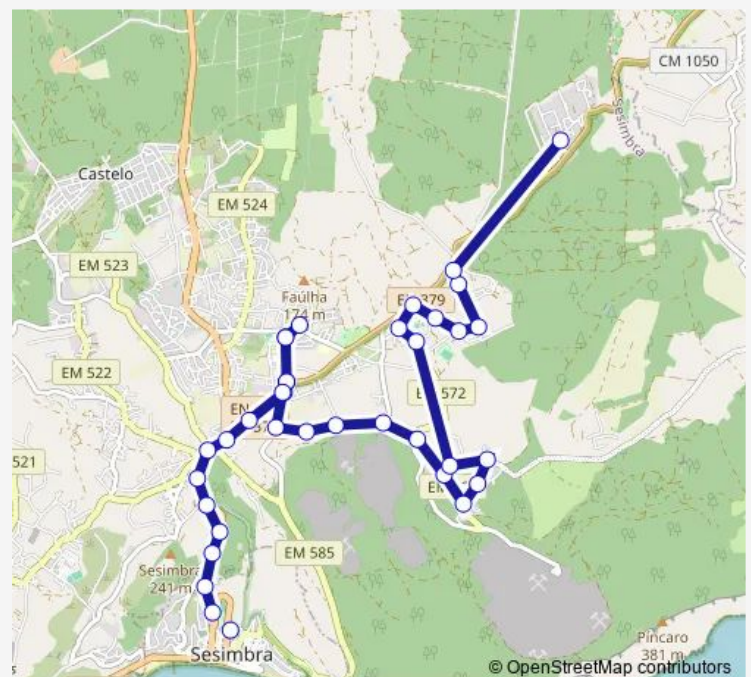

### Route schedule

Sesimbra (Terminal) — Alto Vinhas (Terminal)

Monday 12:50-17:50

Tuesday 12:50-17:50

Wednesday —

Thursday —

Friday —

Saturday —

### Route info

Direction: Sesimbra (Terminal)

Stops: 36

Trip Duration: 0 hour 30 min

227 - Sesimbra - Maçã (via Sampaio)

Pedreiras (Estr Pedreiras) Depois (X)

Pedreiras (Fte Casa Ti Alice)

Pedreiras (X) (R Casa Nova)