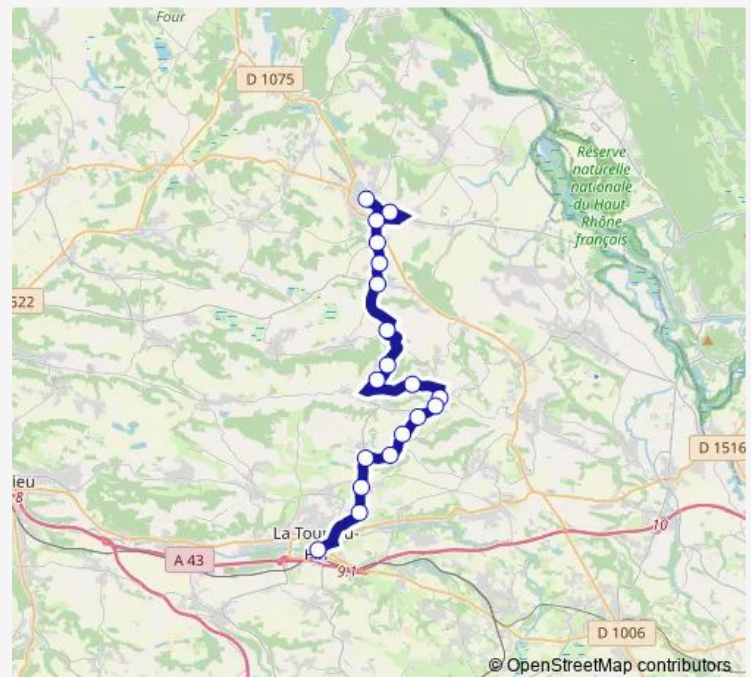

Thursday 16:05-17:35

Friday 16:05-17:35

Saturday —

Sunday —

Route info

Direction: LE Champ DE Mars

Stops: 23

Trip Duration: 0 hour 50 min

T11 — Morestel-LA Tour DU Pin

Centre Ville

College F-A.Ravier

Direction

Lycee Camille Corot — Gare S.N.C.F.

10 stops

[Open route schedule](#)

Lycee Camille Corot

LA Gare

Beautaz

LE Stade

Vezeronce Place

LE Bas

LE Brassard LA Cote

LE Brassard

Lycee Elie Cartan