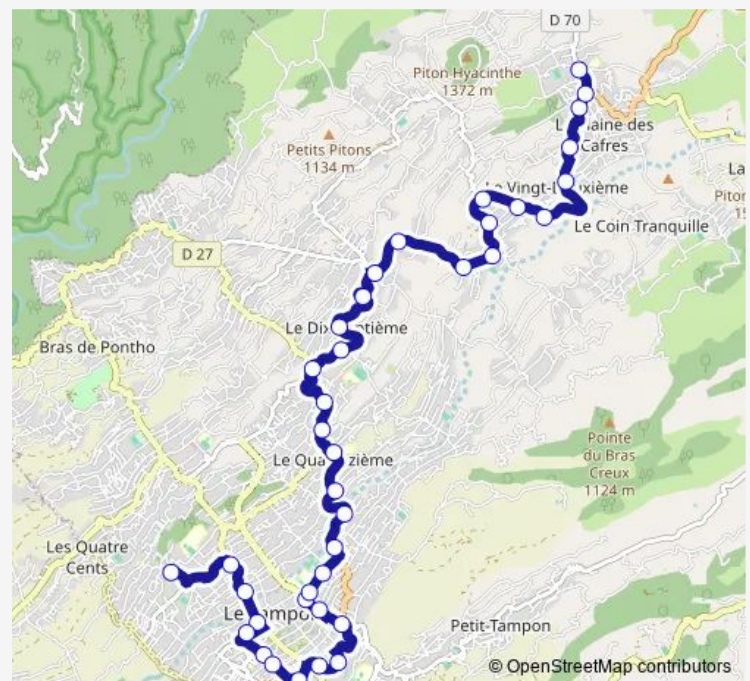

Saturday 05:30-18:35

Sunday 07:15-15:10

Route info

Direction: Mairie Annexe 23e Km

Stops: 38

Trip Duration: 0 hour 40 min

Chemin Pierre Cadet

Rue Léon Dierx

Stade Kleber Picard

Lycée Roland Garros

59 Rue Du Général De Gaulle

La Poste Du Tampon

Ancien Assedic

Cité Convenance

Sud Hôtel

Carrefour 600

Rue Méziaire Guignard

Aire De Jeux

Mairie Du Tampon

Rue Frédéric Badré

Rond Point Le Juge

Clinique Durieux

Gare Routière Du Tampon Quai P

Direction

Thursday 05:30-19:20

Friday 05:30-19:20

Saturday 05:30-19:20

Sunday 09:30-17:45

Route info

Direction: Gare Routière Du Tampon Quai P

Stops: 37

Trip Duration: 0 hour 40 min