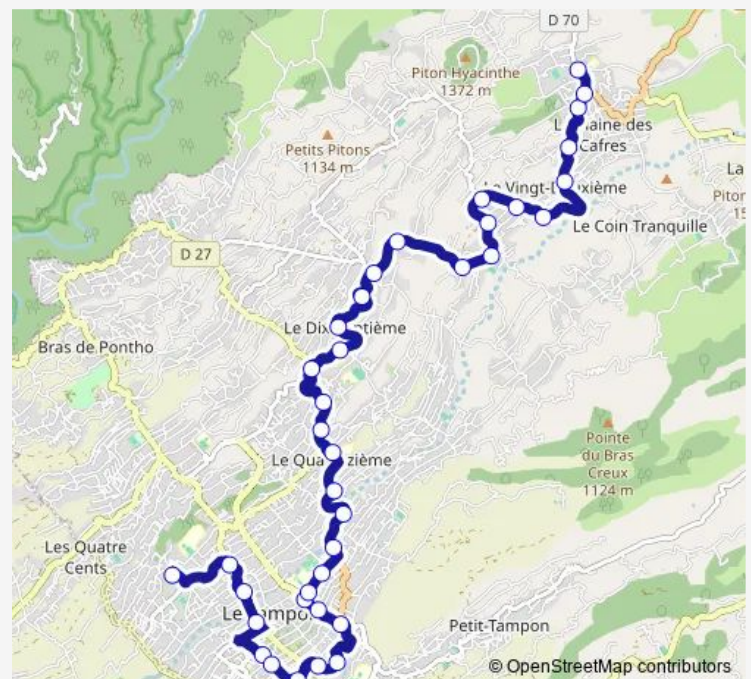

Saturday 05:30-18:35

Sunday 07:15-15:10

Route info

Direction: Mairie Annexe 23e Km

Stops: 38

Trip Duration: 0 hour 46 min

T11 — Mairie 23ème Km - RN3 - Gare Du Tampon

Chemin Pierre Cadet

Rue Léon Dierx

Stade Kleber Picard

Lycée Roland Garros

59 Rue Du Général De Gaulle

La Poste Du Tampon

Ancien Assedic

Cité Convenance

Sud Hôtel

Carrefour 600

Rue Méziaire Guignard

Aire De Jeux

Mairie Du Tampon

Rue Frédéric Badré

Rond Point Le Juge

Clinique Durieux

Gare Routière Du Tampon Quai A

Wednesday 05:30-19:20

Thursday 05:30-19:20

Friday 05:30-19:20

Saturday 05:30-19:20

Sunday 09:30-17:45

Route info

Direction: Gare Routière Du Tampon Quai A

Stops: 37