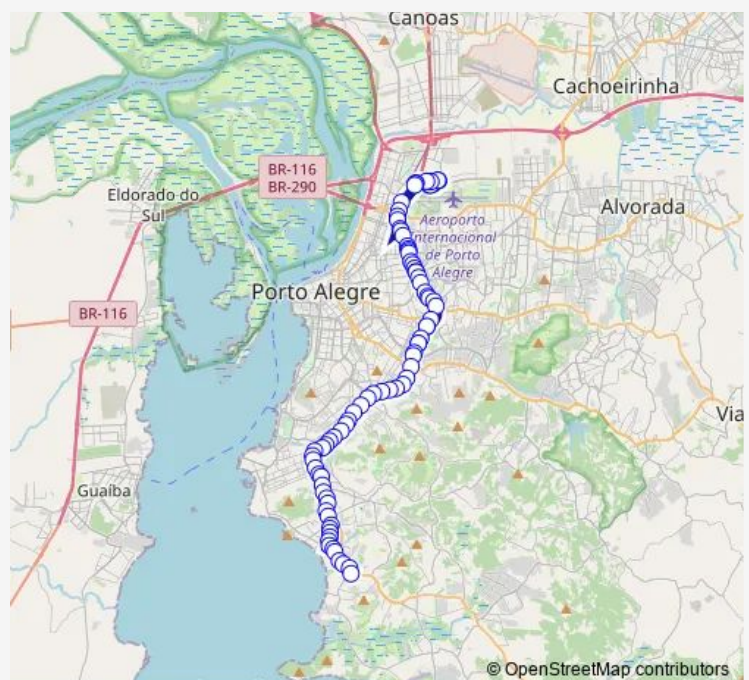

Dois Trevo Carrion Junior Estação Aeroporto/Trensurb

DOIS TREVO CARRION JUNIOR ESTAÇÃO AEROPORTO/TRENSURB

DOIS TREVO CARRION JUNIOR ESTAÇÃO AEROPORTO/TRENSURB

DOIS TREVO CARRION JUNIOR ESTAÇÃO AEROPORTO/TRENSURB

Route schedule

Seis Trevo Carrion Junior Aeroporto Salgado Filho — Seis MIL Trezentos Vinte Cinco Sn

Monday 05:15-23:55

Tuesday 05:15-23:55

Wednesday 05:15-23:55

Thursday 05:15-23:55

Friday 05:15-23:55

Saturday 05:30-23:45

Sunday 05:30-23:45

Route info

Direction: Seis Trevo Carrion Junior Aeroporto Salgado Filho

Stops: 84

Trip Duration: 0 hour 55 min

DOM PEDRO II 1015

DOM PEDRO II 1083

DOM Pedro II DF 1140