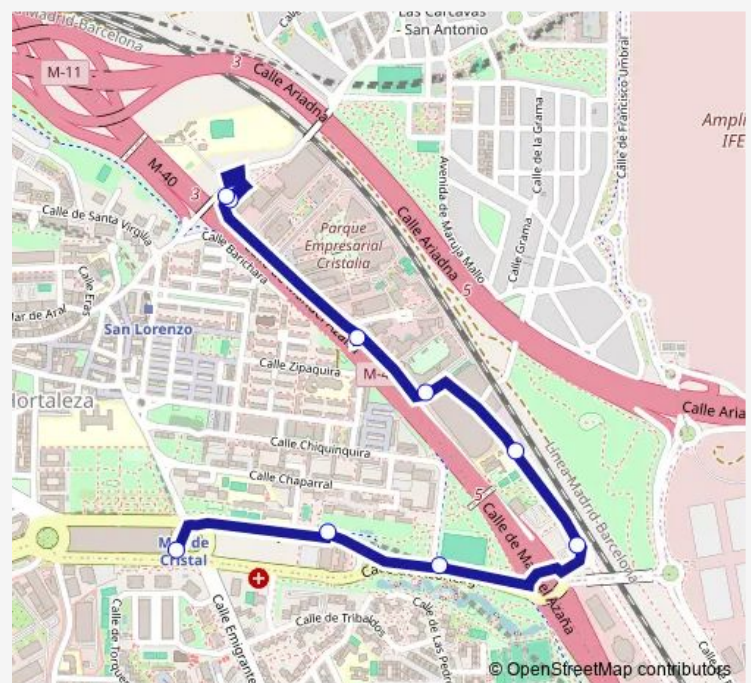

Vía De Los Poblados

Tomás Redondo - Vía De Los Poblados

Tomás Redondo - Juan Zaragueta

Tomás Redondo - Ribera Del Loira

Aconcagua - Nevado Cumbal

Ayacucho - Nevado Del Ruiz

Mar De Cristal

Route schedule

Route info

Direction: Cristalia

Stops: 9

Trip Duration: 0 hour 15 min

T11 — Mar de Cristal - Parque Empresarial Cristalia

BusMaps

Direction

Mar De Cristal — Cristalia

10 stops

[Open route schedule](#)

Mar De Cristal

Arequipa - Emigrantes

Arequipa - Aconcagua

Aconcagua - Nevado Cumbal

Tomás Redondo - Ribera Del Loira

Tomás Redondo - Juan Zaragueta