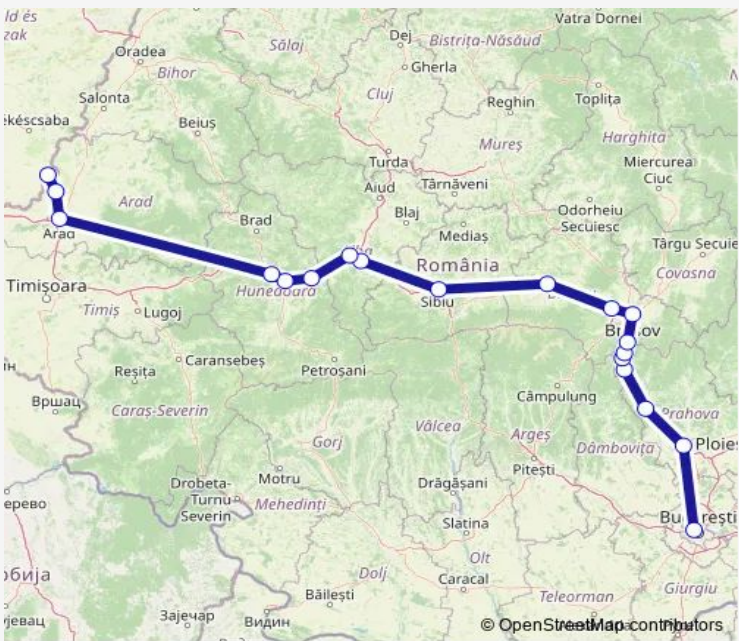

Rail IR-N: București Nord Gr.A - Lokoshaza
 IR-N: București Nord Gr.A - Ploiești Vest - Câmpina - Sinaia - Bușteni - Azuga - Predeal - Brașov - Codlea Hm. - Făgăraș - Sibiu - Sebeș Alba - Vințu de Jos - Orăștie - Simeria - Deva - Arad - Curtici - Lokoshaza

[Go to website](#)

Direction
 București Nord Gr.A — Lokoshaza
 19 stops
[Open route schedule](#)

- București Nord Gr.A
- Ploiești Vest
- Câmpina
- Sinaia
- Bușteni
- Azuga
- Predeal
- Brașov
- Codlea Hm.
- Făgăraș
- Sibiu
- Sebeș Alba
- Vințu de Jos
- Orăștie
- Simeria
- Deva
- Arad
- Curtici
- Lokoshaza

Route schedule
 București Nord Gr.A — Lokoshaza

| | |
|-----------|-------|
| Monday | 18:15 |
| Tuesday | 18:15 |
| Wednesday | 18:15 |
| Thursday | 18:15 |
| Friday | 18:15 |
| Saturday | 18:15 |
| Sunday | 18:15 |

Route info
 Direction: București Nord Gr.A
 Stops: 19
 Trip Duration: 11 hour 29 min

■ IR-N: București Nord Gr.A - Lokoshaza — IR-N: București Nord Gr.A - Ploiești Vest - Câmpina - Sinaia - ... **BusMaps**