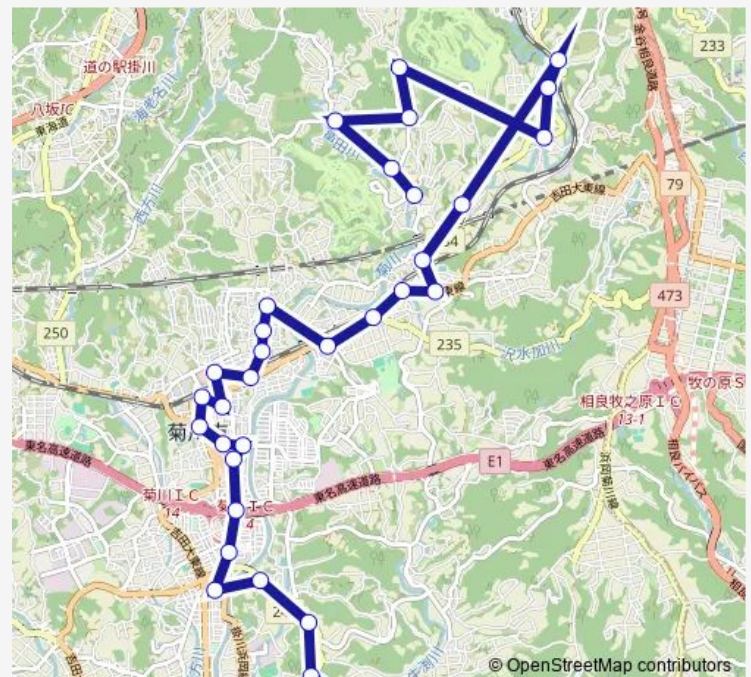

吉沢橋

Route schedule

菊川市立総合病院 — 富田 (落合商店)

Monday 09:26-15:40

Tuesday 09:26-15:40

Wednesday 09:26-15:40

Thursday 09:26-15:40

Friday 09:26-15:40

Saturday —

Sunday —

Route info

Direction: 菊川市立総合病院

Stops: 32

Trip Duration: 0 hour 58 min

■ 倉沢・富田 — 倉沢・富田1

河城地区センター

Trip Duration: 0 hour 59 min

バロー西

菊川インター前

Ja菊川中央支店

アエル

下半済

病院北薬局前

菊川市立総合病院