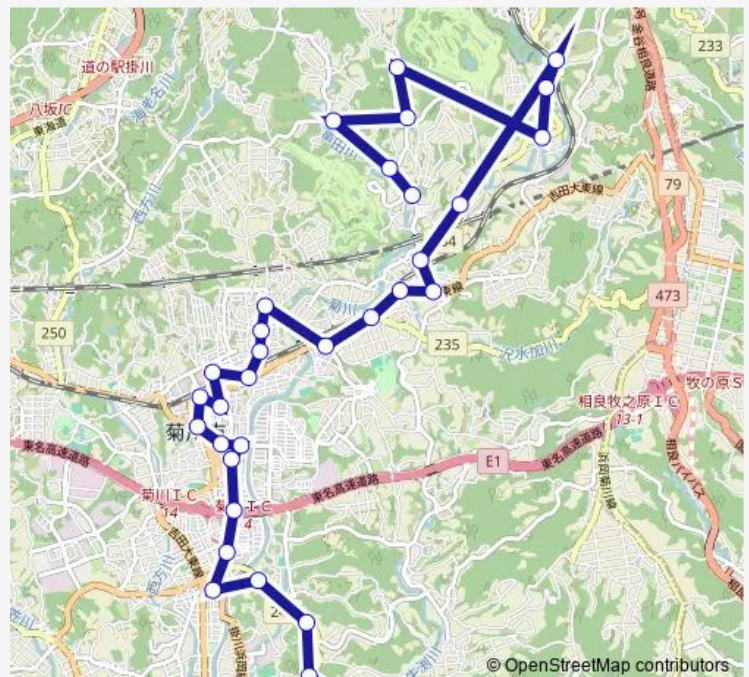

吉沢橋

Route schedule

菊川市立総合病院 — 富田 (落合商店)

Monday 09:26-15:40

Tuesday 09:26-15:40

Wednesday 09:26-15:40

Thursday 09:26-15:40

Friday 09:26-15:40

Saturday —

Sunday —

Route info

Direction: 菊川市立総合病院

Stops: 32

Trip Duration: 0 hour 58 min

■ 倉沢・富田 — 倉沢・富田1

河城地区センター

七富神社

富田（落合商店）

Direction

上倉沢公会堂 — 菊川市立総合病院

28 stops

[Open route schedule](#)

上倉沢公会堂

Ja河城支店