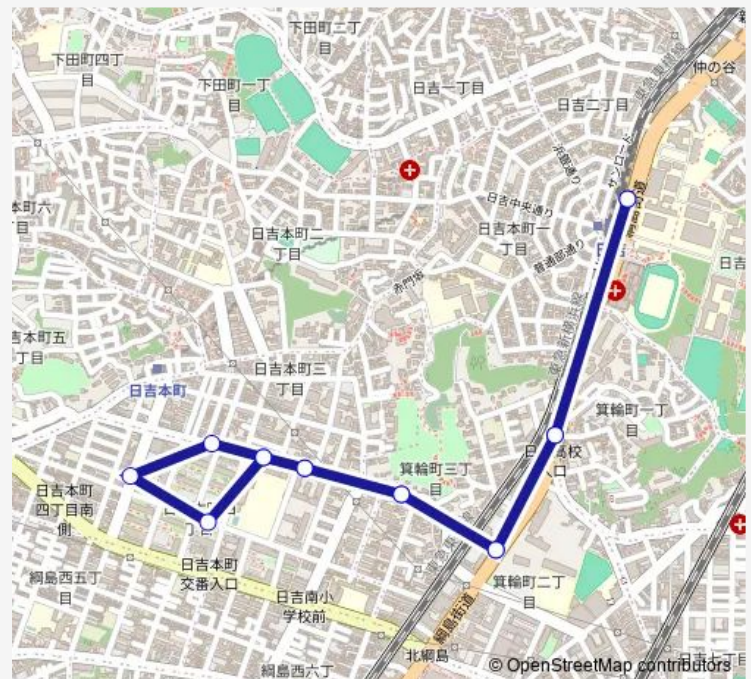

箕輪町舟下

箕輪町

日吉駅東口

Route schedule

日吉駅東口 — 日吉駅東口

Monday 06:10-22:39

Tuesday 06:10-22:39

Wednesday 06:10-22:39

Thursday 06:10-22:39

Friday 06:10-22:39

Saturday 06:16-22:39

Sunday 06:35-22:39

Route info

Direction: 日吉駅東口

Stops: 15

Trip Duration: 0 hour 26 min

Direction

日吉駅東口 — アリユール日吉本町

8 stops

[Open route schedule](#)

日吉駅東口

箕輪町

箕輪町舟下

箕輪町三丁目

Wednesday 09:48-23:00

Thursday 09:48-23:00

Friday 09:48-23:00

Saturday 12:23-23:00

Sunday 20:41-23:00

Route info

Direction: 日吉駅東口

Stops: 8