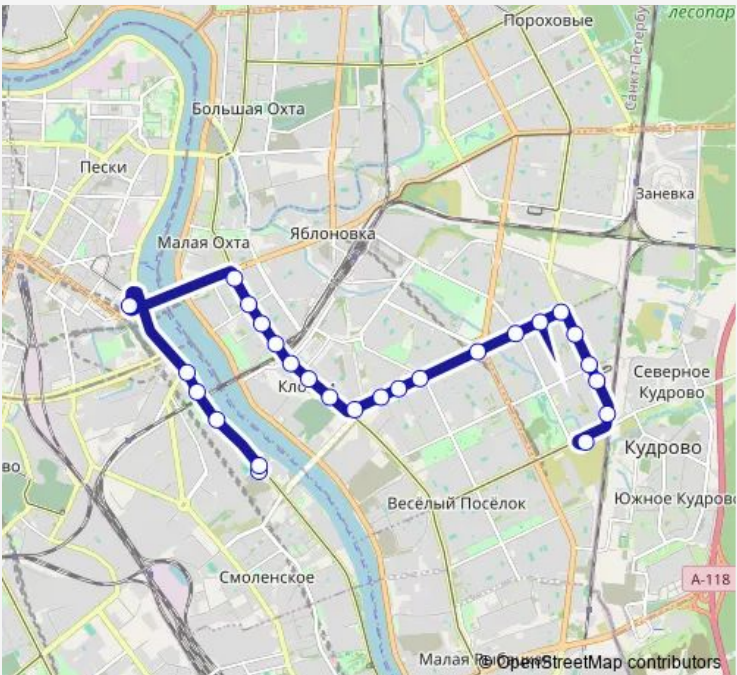

Трам 65 река Оккервиль - Невский Завод

[Go to website](#)

**Direction**  
 Невский Завод (Оборотная, Посадки/Высадки Нет) —  
 Конечная Станция река Оккервиль

26 stops

[Open route schedule](#)

- Невский Завод (Оборотная, Посадки/Высадки Нет)
- ДК Невский
- Смоляная ул.
- Слободская ул.
- ул. Профессора Качалова
- ст. Метро площадь Александра Невского
- Заневская пл.
- Таллинская ул.
- Рижская ул.
- Гранитная ул.
- Зольная ул.
- ул. Еремеева
- Дальневосточный пр., 12
- ул. Коллонтай, 3
- Нерчинская ул.
- ул. Бельшева
- Искровский пр.
- ст. Метро проспект Большевиков
- Товарищеский пр.
- Универсам
- пр. Солидарности

**Route schedule**  
 Невский Завод (Оборотная, Посадки/Высадки Нет) —  
 Конечная Станция река Оккервиль

Monday	05:15-22:52
Tuesday	05:15-22:52
Wednesday	05:15-22:52
Thursday	05:15-22:52
Friday	05:15-22:52
Saturday	—
Sunday	—

**Route info**

Direction: Невский Завод (Оборотная, Посадки/Высадки Нет)

Stops: 26

Trip Duration: 0 hour 48 min

■ 65 — река Оккервиль - Невский Завод **BusMaps**

Торговый Центр

ул. Подвойского

пр. Солидарности, 19

ул. Дыбенко

Конечная Станция река Оккервиль