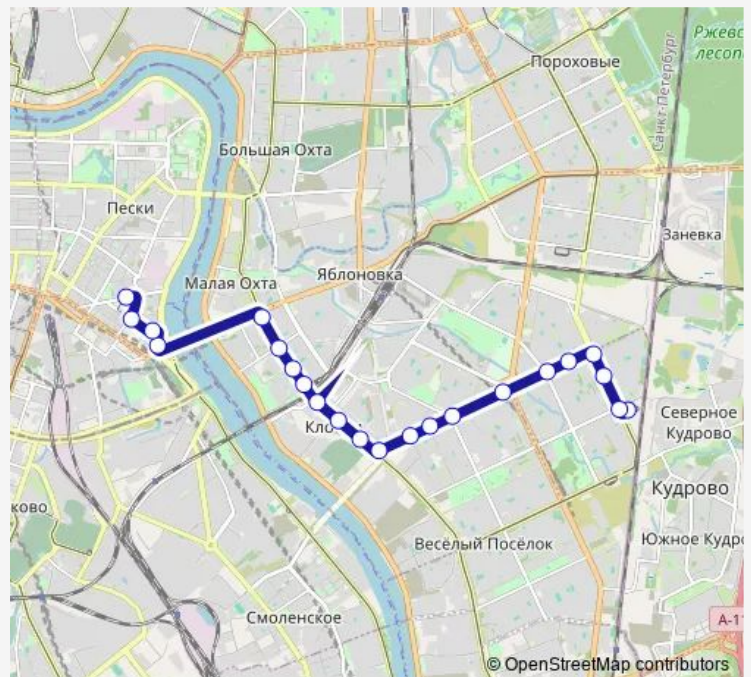

Нерчинская ул.

Ул. Бельшева

Искровский пр.

Ст. метро Проспект Большевиков

Товарищеский пр.

Универсам

Пр. Солидарности

Торговый центр

### Route schedule

Перекупной пер. — Конечная станция Пр. Солидарности (посадки/высадки нет)

Monday	06:25-23:03
Tuesday	06:25-23:03
Wednesday	06:25-23:03
Thursday	06:25-23:03
Friday	06:25-23:03
Saturday	06:25-23:21
Sunday	06:25-23:21

### Route info

Direction: Перекупной пер.

Stops: 22

Trip Duration: 0 hour 36 min

■ 65 — Р. Оккервиль - Невский завод

Конечная станция Пр. Солидарности (посадки/высадки  
нет)