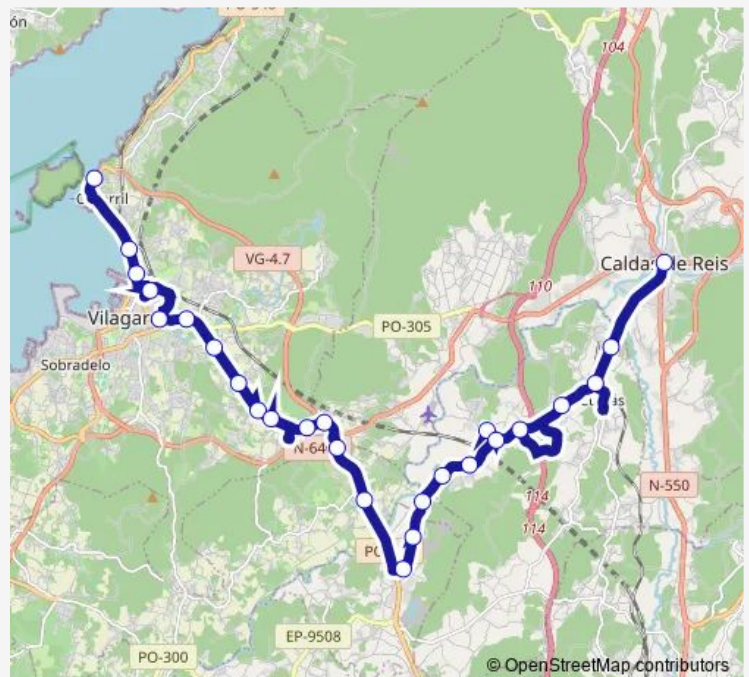

### Route schedule

Caldas De Reis — Carril-A Rosa

Monday 12:20

Tuesday 12:20

Wednesday 12:20

Thursday 12:20

Friday 12:20

Saturday —

### Route info

Direction: Caldas De Reis

Stops: 26

Trip Duration: 0 hour 35 min

Xg830009 — Caldas de Reis-Carril A Rosa

Vilagarcía (San Roque)

Vilagarcía-Estación Bus

Ramal