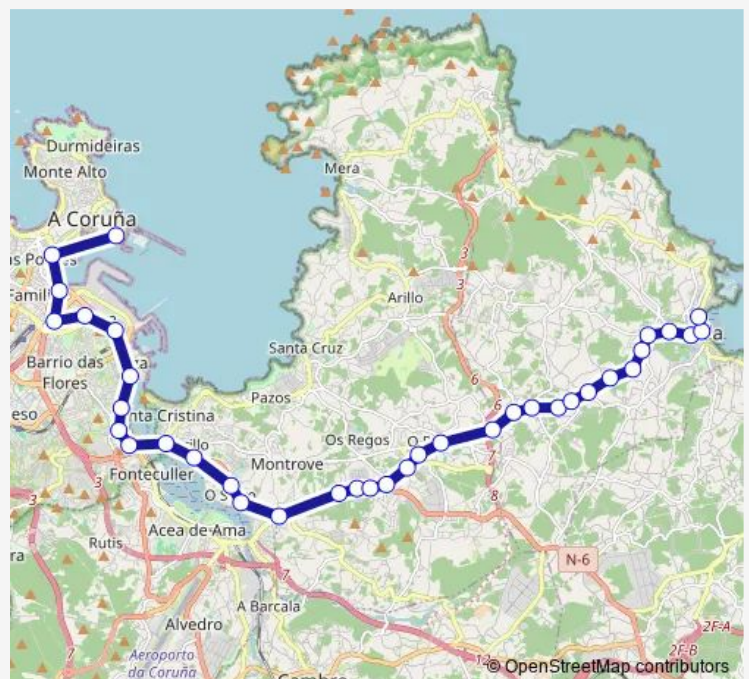

### Route info

Direction: Hospital Abente Y Lago

Stops: 36

Trip Duration: 1 hour 0 min

■ ALSA - B7 — B7 Hospital Abente Y Lago-Sada Hotel Sada Palace

Oleiros Hacia Sada

Edreira

Osedo 1