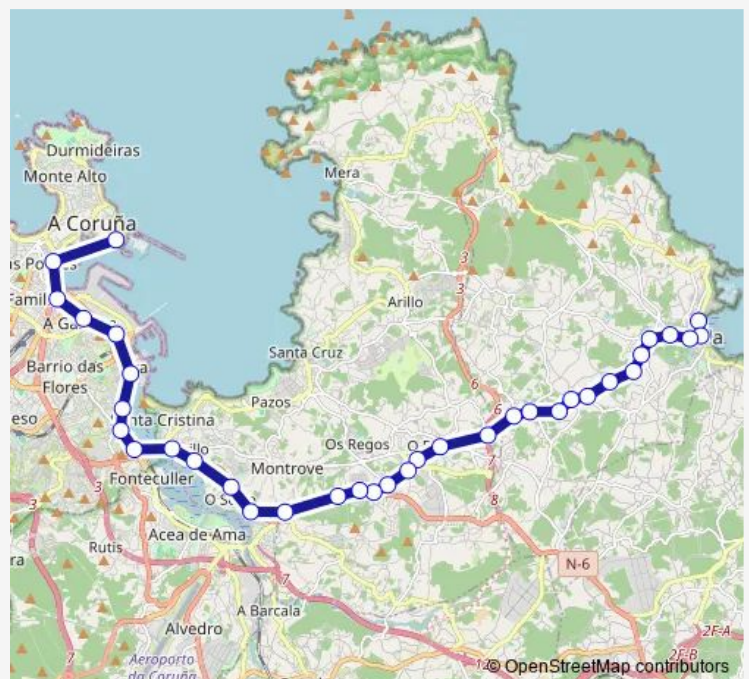

Thursday 07:05-20:40

Friday 07:05-20:40

Saturday —

Sunday —

Route info

Direction: Sada Hotel Sada Palace

Stops: 35

Trip Duration: 1 hour 0 min

■ ALSA - B7 — B7 Sada Hotel Sada Palace-Hospital Abente Y Lago

San Pedro De Nos

O Graxal

Perillo (Burguer King)

Perillo (rotonda Sol y Mar)

Perillo

Ponte Pasaxe

Xesuitas A Coruña