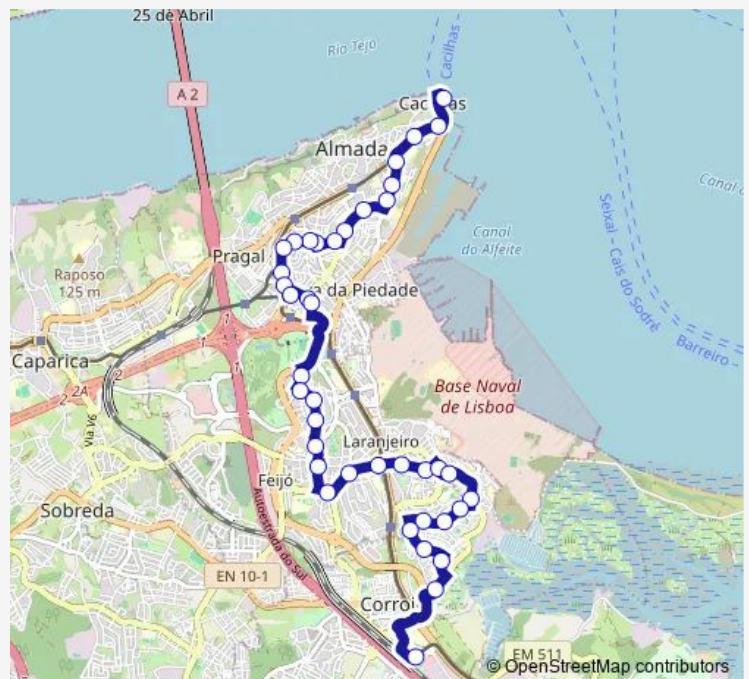

Laranjeiro (R Isid Ferreira) Farmácia

Feijóçça Francisco Taborda (Parque/Rot)

Feijó (R Clube Recreat Feijó)

Feijó (R Oliveira Martins 8)

R ARY Santos 16 - C.Comercial

Bº B Gonçalves (R ARY Santos 4b)

R Amadeu Sousa Cardoso (Escola)

Direction: Corroios Estação P2

Stops: 40

Trip Duration: 0 hour 40 min

3506 — Cacilhas (Terminal) - Corroios (Estação), via Miratejo

BusMaps

Bº Gonçalves R ALM NEG 4 (Escola)

Cova Piedade (LGO Antero Quental 11)

Route info

Direction: Cacilhas (Terminal) P9

Stops: 40

Trip Duration: 0 hour 40 min

Laranjeiro (R Isid Ferreira) Farmácia

Laranjeiro (PÇA Lopes Graça 13b)

Laranjeiro R D Duarte (Paral R Eucalip)

Laranjeiro (R D Duarte 14A) Mesquita