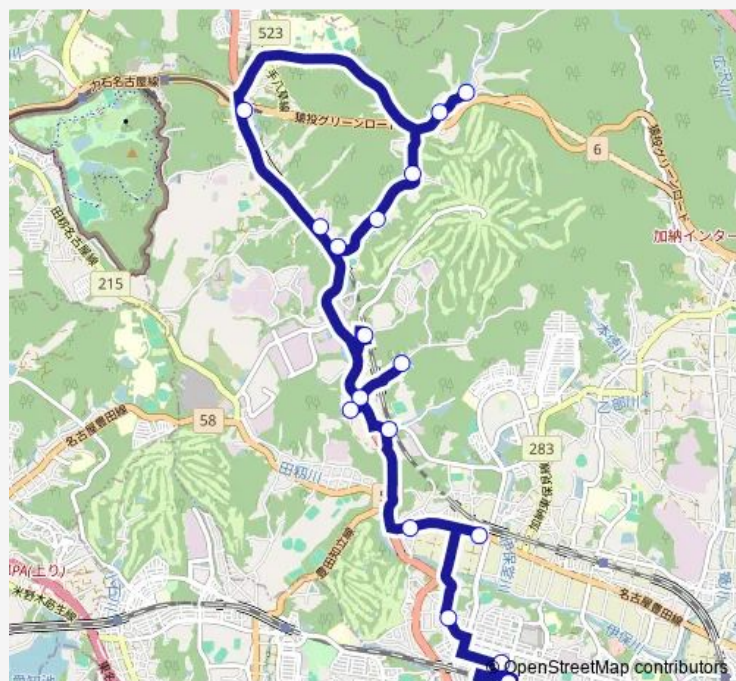

Monday —

Tuesday 08:00-15:00

Wednesday —

Thursday 08:00-15:00

Friday —

Saturday —

Sunday —

Route info

Direction: 大畑公民館

Stops: 18

Trip Duration: 0 hour 45 min

Direction

浄水駅 — 大畑公民館

19 stops

[Open route schedule](#)

浄水駅

広幡下

大畑公民館

Route schedule

浄水駅 — 大畑公民館

Monday	—
Tuesday	10:05-13:50
Wednesday	—
Thursday	10:05-13:50
Friday	—
Saturday	—
Sunday	—

Route info

Direction: 浄水駅

Stops: 19