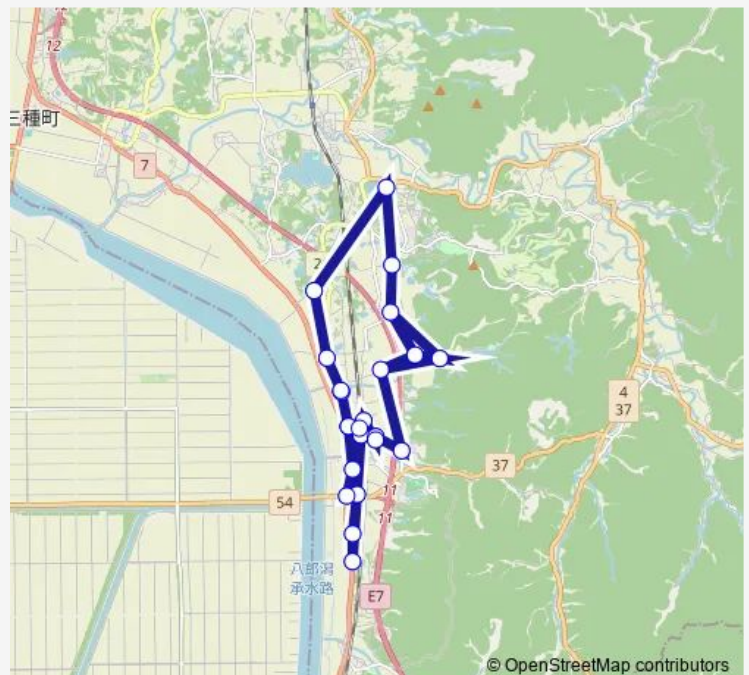

### Route schedule

道の駅ことおか — 琴丘支所

Monday 13:00

Tuesday 13:00

Wednesday 13:00

Thursday 13:00

Friday 13:00

Saturday —

### Route info

Direction: 道の駅ことおか

Stops: 46

Trip Duration: 2 hour 15 min

鹿渡内科

山谷

道の駅ことおか

山谷

## Route info

Direction: 鹿渡駅

Stops: 19

Trip Duration: 0 hour 53 min

## Route info

Direction: 鹿渡駅

Stops: 29

Trip Duration: 1 hour 12 min

テラタ鹿渡店

琴丘郵便局

琴丘小学校

鹿渡駅