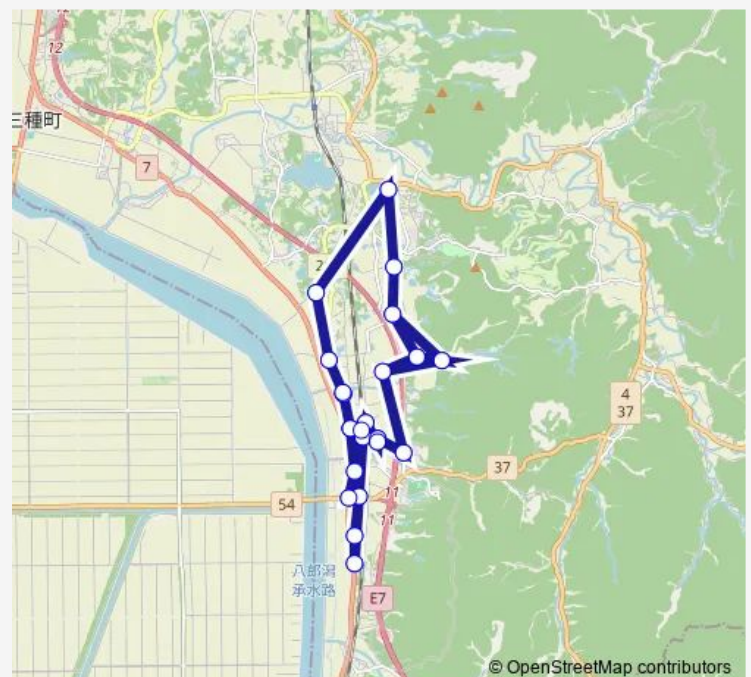

Saturday —

Sunday —

Route info

Direction: 道の駅ことおか

Stops: 46

Trip Duration: 2 hour 15 min

鹿渡内科

山谷

Direction: 鹿渡駅

Stops: 19

Trip Duration: 0 hour 53 min

Direction

鹿渡駅 — 鹿渡駅

29 stops

[Open route schedule](#)

鹿渡駅

Sunday —

Route info

Direction: 鹿渡駅

Stops: 29

Trip Duration: 1 hour 12 min

テラタ鹿渡店

琴丘郵便局

琴丘小学校

Direction: 鹿渡駅

Stops: 46

Trip Duration: 1 hour 55 min

テラタ鹿渡店

琴丘郵便局

琴丘小学校

鹿渡駅

琴丘小学校