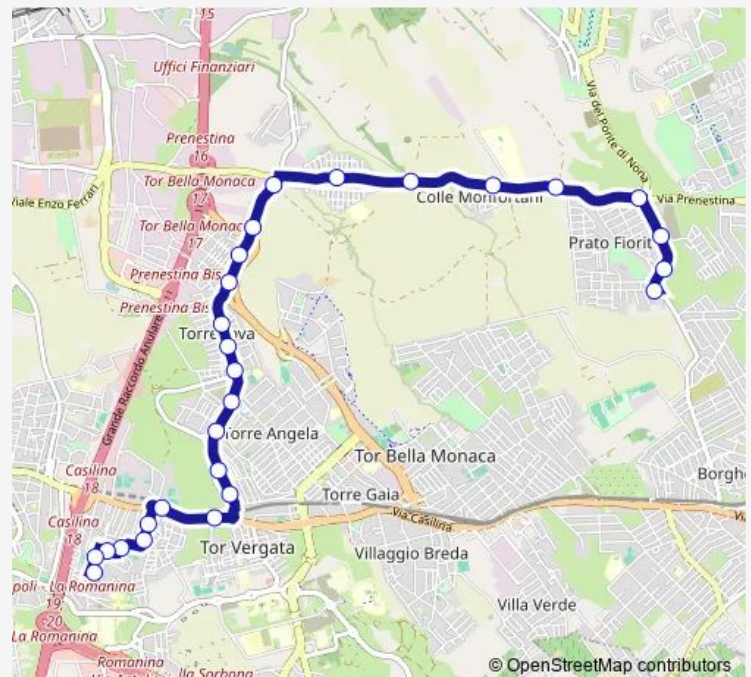

### Route info

Direction: RAIMONDI M.

Stops: 30

Trip Duration: 0 hour 27 min

056 — Raimondi M. - Roccalumera/Borghesiana

PRENESTINA/VALLE MAGGIORE

Prenestina/S. M. Capua Vetere

Prenestina/Avola