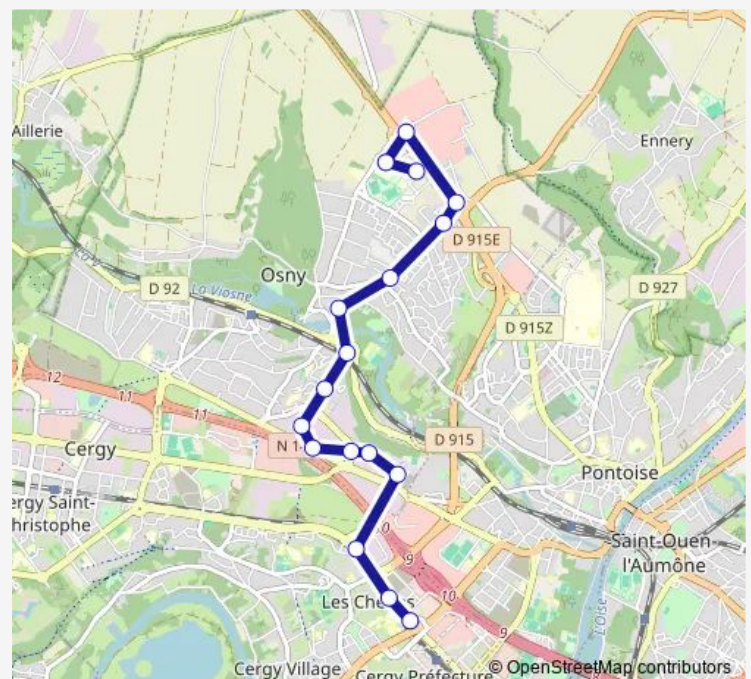

Direction

Préfecture Rer — Clinique Sainte Marie

17 stops

[Open route schedule](#)

Préfecture Rer

Les Marjoberts

Cité Artisanale

Falaise

Fleurance Muguet

Demi Lieue

Oseraie

Lycée

Clinique Sainte Marie

Route schedule

Préfecture Rer — Clinique Sainte Marie

Monday 05:40-21:19

Tuesday 05:40-21:19

Wednesday 05:40-21:19

Thursday 05:40-21:19

Friday 05:40-21:19

Saturday 06:54-21:14

Sunday 07:40-20:46

Route info

Direction: Préfecture Rer

Stops: 17

Trip Duration: 0 hour 23 min

Direction

Clinique Sainte Marie — Université des Chênes - Préfecture Rer

17 stops

[Open route schedule](#)

Clinique Sainte Marie

Lycée