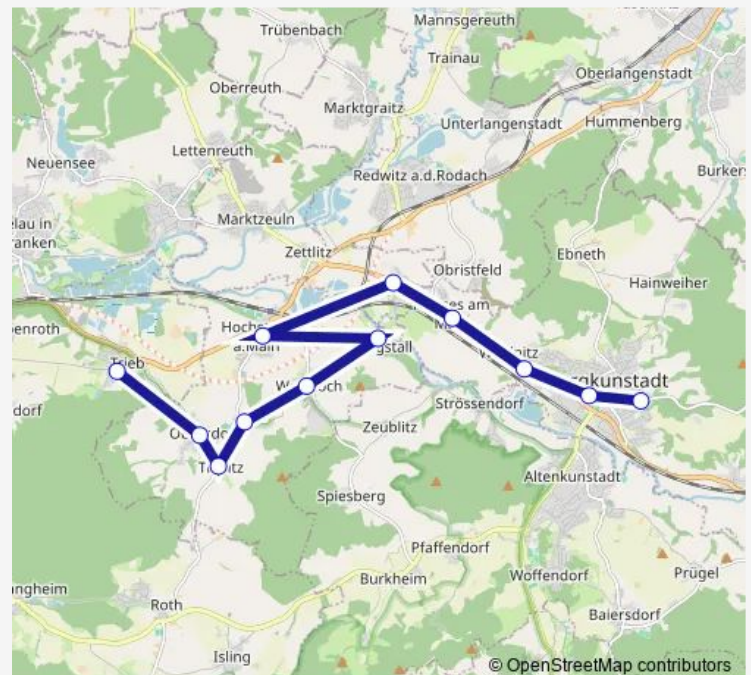

Obersdorf (Lkr. Lif)

Trieb Hauptstr.

Trieb Sportplatz

Route schedule

Burgkunstadt Schulztr. — Trieb Sportplatz

Monday 14:15

Tuesday 14:15

Wednesday 14:15

Thursday 14:15

Friday 14:15

Saturday 12:45

Sunday —

Route info

Direction: Burgkunstadt Schulztr.

Stops: 13

Trip Duration: 0 hour 35 min

1242

Direction

Trieb Sportplatz — Burgkunstadt Schulztr.

9 stops

[Open route schedule](#)

Trieb Sportplatz

Obersdorf (Lkr. Lif)

Thelitz

Reuth (b.Hochstadt)

Wolfsloch

Burgstall (Lkr. Lif)

Hochstadt a.M. Schule

Horb am Main

Burgkunstadt Schulztr.

Route schedule

Trieb Sportplatz — Burgkunstadt Schulztr.