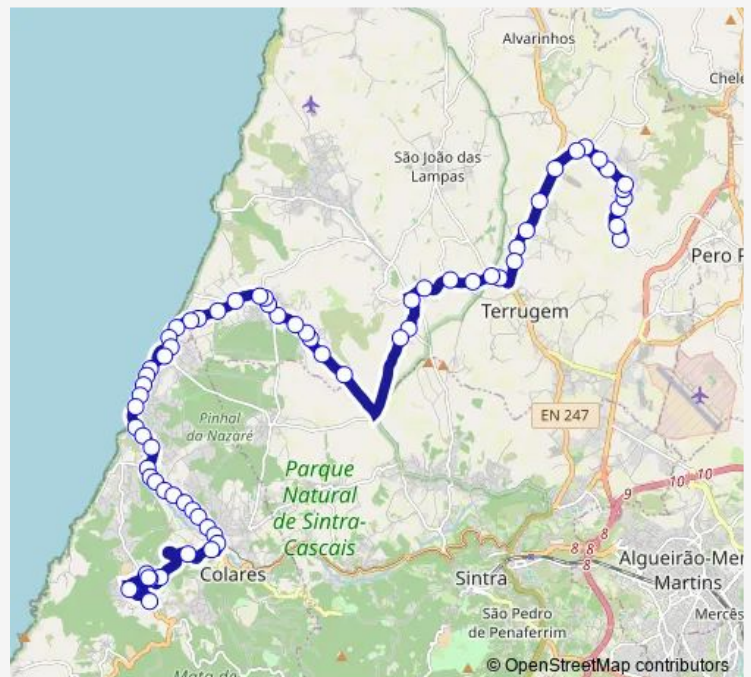

Wednesday 06:00-19:55

Thursday 06:00-19:55

Friday 06:00-19:55

Saturday 07:40-18:00

Sunday 07:40-18:00

Route info

Direction: Almoçageme (Mercado)

Stops: 66

Trip Duration: 0 hour 32 min

1242 — Casais Cabrela (Largo) - Almoçageme (Mercado)

Av Eugene Levy 50

Av Eugene Levy 142

Av Luís Augusto de Colares 16

Av Luís Aug Colares (X) R Alberto Tota

Av Luís Aug Colares (Csl Três Marias)