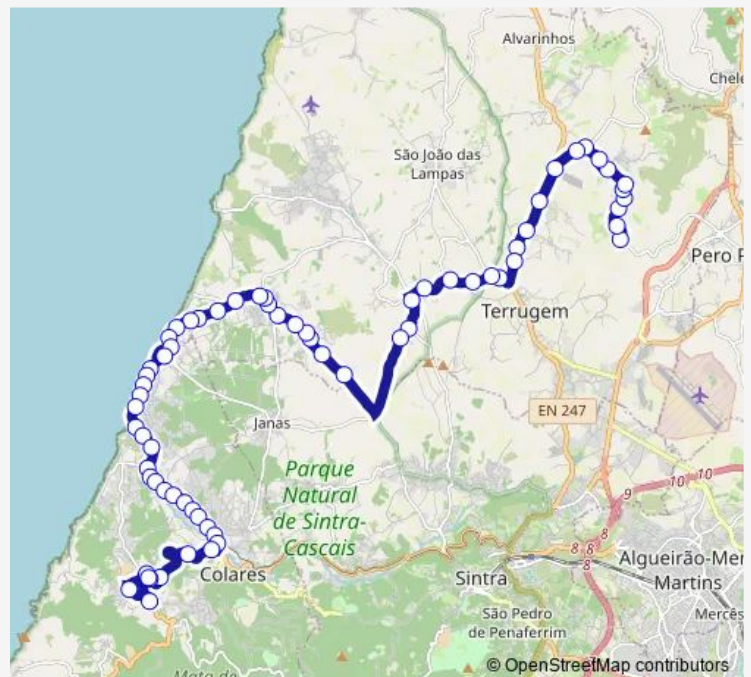

Av Atlântico 10

Av Atlântico 32

Av Atlântico 50 (Vila Fresca)

Av Atlântico 70

Av Atlântico 94

Av Atlântico 126

Av Atlântico 156

Av Atlântico 166 (Hot Miramonte)

Wednesday 06:00-19:55

Thursday 06:00-19:55

Friday 06:00-19:55

Saturday 07:40-18:00

Sunday 07:40-18:00

**Route info**

Direction: Almoçageme (Mercado)

Stops: 66

Trip Duration: 0 hour 35 min

1242 — Casais Cabrela (Largo) - Almoçageme (Mercado)

Av Eugene Levy 50

Av Eugene Levy 142

Av Luís Augusto de Colares 16

Av Luís Aug Colares (X) R Alberto Tota

Av Luís Aug Colares (Csl Três Marias)