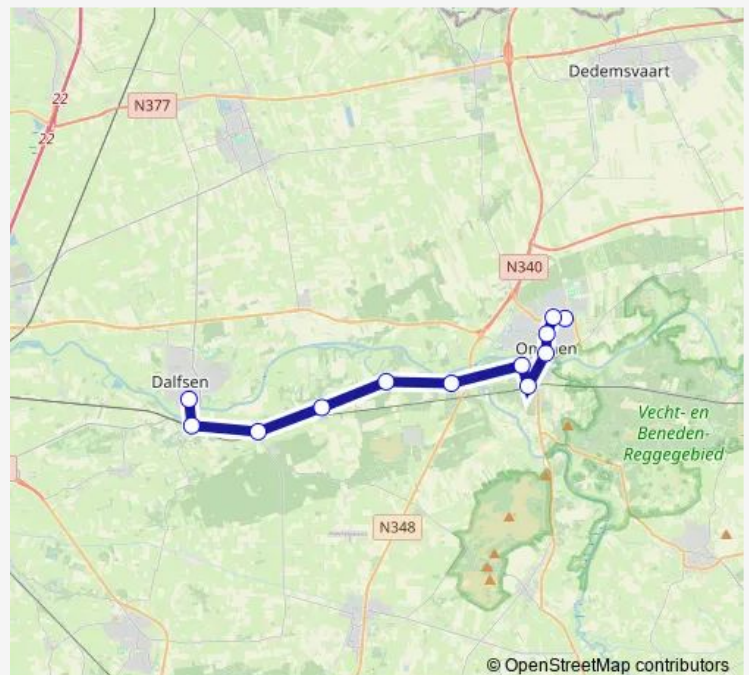

Bus 568 Dalfsen - Ommen

[Go to website](#)**Direction**

Dalfsen, WZC Rosengaerde — Ommen, Haarsweg

10 stops

[Open route schedule](#)

Dalfsen, WZC Rosengaerde

Dalfsen, Gemeentehuis

Dalfsen, Station

Dalfsen, WZC Rosengaerde — Ommen, Haarsweg

Monday 06:59-17:59

Tuesday 06:59-17:59

Wednesday 06:59-17:59

Thursday 06:59-17:59

Friday 06:59-17:59

Saturday —

Sunday —

Route info

Direction: Dalfsen, WZC Rosengaerde

Stops: 10

Trip Duration: 0 hour 28 min

■ 568 — Dalfsen - Ommen

BusMaps

Direction

Ommen, Haarsweg — Dalfsen, WZC Rosengaerde

12 stops

[Open route schedule](#)

Ommen, Haarsweg

Ommen, Alteveer

Ommen, Strangeweg

Ommen, Centrum

Ommen, Station

Ommen, Het Laar